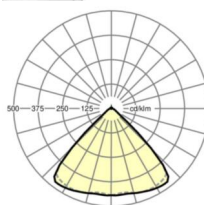

KARAKTERISTIEKEN

Bestelnummer	19410004175
EAN-nummer	4020863398546
CBS-code	94051190
Kenmerken	IP 20, Beschermingsklasse I, ENEC10 VDE, F, HACCP DIN10500/voedsel/IFS-toepassingsgerelateerde geschiktheid/BRC, Indoor, CE
Schokbestendigheidsgraad IK	IK03 (-20°C bis 35°C)
Omgevingstemperatuur	ta -20°C naar 35°C
Garantieperiode	5 jaren
Overheidssubsidieprogramma's	BEG - federale subsidie voor efficiënte gebouwen (alleen geldig voor Duitsland)

ELEKTROTECHNIEK

Voorschakelapparaat	Elektronische driver (1 stuks)
Systeemprestaties	53W
Netspanning	230V/50Hz
Energie-efficiëntieklasse/Lichtbron	D

LICHTTECHNIEK

Uitvoering	LED, Kleurweergave/Lichtkleur CRI ≥ 80 / 6500K
Kleurtolerantie (MacAdam)	3SDCM
Fotobiologische veiligheid (Armatuur)	RG1
Nominale lichtstroom	7893lm
LED Levensduur	50000h L80/B10 (Tq 35°C)
Lichtopbrengst	149lm/W
Stralingshoek	95° (C0) / 95° (C90)
UGR dw./l.	20.9 / 21.3

MECHANIEK

Kleur behuizing	zilvergrijs/wit aluminium RAL 9006/
Maten (LxBxH/DxH)	1531mm x 55mm x 33mm
Gewicht (netto)	1.9kg
Montagewijze	Montage draagrailsysteem, Lichtstructuur

Maten

L	1531 mm	Lengte
B	55 mm	Breedte
H	33 mm	Hoogte

DEEP-LINK

<https://www.regiolux.de/nl/article/19410004175>

Referentie	LED 8000lm 865
ηLB	100 %
Φ ↓/↑	98 % / 2 %
UGR dw./l.	20.9 / 21.3