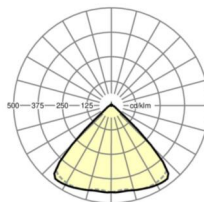

KARAKTERISTIEKEN

Bestelnummer	19410004220
EAN-nummer	4020863398508
CBS-code	94051190
Kenmerken	IP 20, Beschermingsklasse I, ENEC10 VDE, F, HACCP DIN10500/voedsel/IFS-toepassingsgerelateerde geschiktheid/BRC, Indoor, CE
Schokbestendigheidsgraad IK	IK03 (-20°C bis 30°C)
Omgevingstemperatuur	ta -20°C naar 30°C
Garantieperiode	5 jaren
Overheidssubsidieprogramma's	BEG - federale subsidie voor efficiënte gebouwen (alleen geldig voor Duitsland)

ELEKTROTECHNIEK

Voorschakelapparaat	Elektronische multilumen-driver, 16-stappen (1 stuks)
Systeemprestaties	53W-30W
Netspanning	230V/50Hz
Energie-efficiëntieklasse/Lichtbron	D

LICHTTECHNIEK

Uitvoering	LED, Kleurweergave/Lichtkleur CRI ≥ 80 / 4000K
Kleurtolerantie (MacAdam)	3SDCM
Fotobiologische veiligheid (Armatuur)	RG1
Nominale lichtstroom/schakelstappen (EDM)	8200lm/53W, 8000lm/52W, 7800lm/50W, 7600lm/48W, 7400lm/47W, 7100lm/45W, 6900lm/44W, 6700lm/42W, 6500lm/40W, 6300lm/39W, 6100lm/37W, 5800lm/36W, 5600lm/34W, 5400lm/33W, 5200lm/31W, 5000lm/30W
LED Levensduur	50000h L80/B10 (Tq 30°C)
Lichtopbrengst	168lm/W-154lm/W
Stralingshoek	95° (C0) / 95° (C90)
UGR dw./l.	21.0 / 21.4 (53W)

DEEP-LINK

<https://www.regiolux.de/nl/article/19410004220>