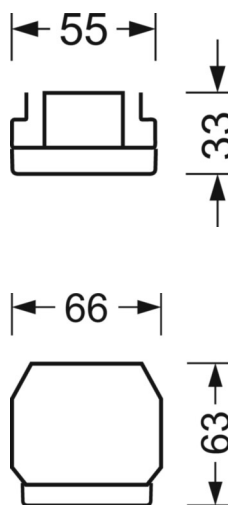

## LICHTTECHNIEK

Uitvoering	LED, Kleurweergave/Lichtkleur CRI ≥ 80 / 4000K
Kleurtolerantie (MacAdam)	3SDCM
Fotobiologische veiligheid (Armatuur)	RG1
Nominale lichtstroom/schakelstappen (EDM)	8200lm/53W, 8000lm/52W, 7800lm/50W, 7600lm/48W, 7400lm/47W, 7100lm/45W, 6900lm/44W, 6700lm/42W, 6500lm/40W, 6300lm/39W, 6100lm/37W, 5800lm/36W, 5600lm/34W, 5400lm/33W, 5200lm/31W, 5000lm/30W
LED Levensduur	50000h L80/B10 (Tq 30°C)
Lichtopbrengst	168lm/W-154lm/W
Stralingshoek	95° (C0) / 95° (C90)
UGR dw./l.	21.0 / 21.4 (53W)

## DEEP-LINK

<https://www.regiolux.de/nl/article/19410004220>

Referentie	LED 8200lm/53W 840
ηLB	100 %
Φ ↓/↑	98 % / 2 %
UGR dw./l.	21.0 / 21.4

**MECHANIEK**

<b>Kleur behuizing</b>	verkeerswit RAL 9016
<b>Maten (LxBxH/DxH)</b>	1531mm x 55mm x 33mm
<b>Gewicht (netto)</b>	1.9kg
<b>Montagewijze</b>	Montage draagrailsysteem, Lichtstructuur

**Maten**

<b>L</b>	1531 mm	Lengte
<b>B</b>	55 mm	Breedte
<b>H</b>	33 mm	Hoogte