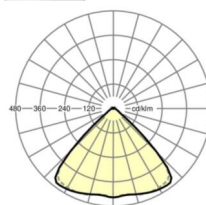

KARAKTERISTIEKEN

Bestelnummer	19410004120
EAN-nummer	4020863398645
CBS-code	94051190
Kenmerken	IP 20, Beschermingsklasse I, ENEC10 VDE, F, HACCP DIN10500/voedsel/IFS-toepassingsgerelateerde geschiktheid/BRC, Indoor, CE
Schokbestendigheidsgraad IK	IK03 (-20°C bis 35°C)
Omgevingstemperatuur	ta -20°C naar 35°C
Garantieperiode	5 jaren
Overheidssubsidieprogramma's	BEG - federale subsidie voor efficiënte gebouwen (alleen geldig voor Duitsland)

ELEKTROTECHNIEK

Voorschakelapparaat	Elektronische driver (1 stuks)
Systeemprestaties	53W
Netspanning	230V/50Hz
Energie-efficiëntieklasse/Lichtbron	C

LICHTTECHNIEK

Uitvoering	LED, Kleurweergave/Lichtkleur CRI ≥ 80 / 3000K
Kleurtolerantie (MacAdam)	3SDCM
Fotobiologische veiligheid (Armatuur)	RG1
Nominale lichtstroom	8967lm
LED Levensduur	50000h L80/B10 (Tq 35°C)
Lichtopbrengst	170lm/W
Stralingshoek	95° (C0) / 95° (C90)
UGR dw./l.	21.5 / 21.9

MECHANIEK

Kleur behuizing	verkeerswit RAL 9016
Maten (LxBxH/DxH)	1531mm x 55mm x 33mm
Gewicht (netto)	1.9kg
Montagewijze	Montage draagrailsysteem, Lichtstructuur

Maten

L	1531 mm	Lengte
B	55 mm	Breedte
H	33 mm	Hoogte

DEEP-LINK

<https://www.regiolux.de/nl/article/19410004120>