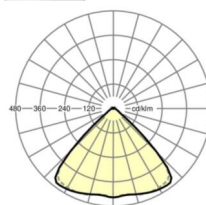

KARAKTERISTIEKEN

Bestelnummer	19410006050
EAN-nummer	4020863405244
CBS-code	94051190
Kenmerken	IP 20, Beschermingsklasse I, ENEC10 VDE, F, HACCP DIN10500/voedsel/IFS-toepassingsgerelateerde geschiktheid/BRC, Indoor, CE
Schokbestendigheidsgraad IK	IK03 (-20°C bis 35°C)
Omgevingstemperatuur	ta -20°C naar 35°C
Bijzondere eigenschappen	Ready for IoT
Garantieperiode	5 jaren
Overheidssubsidieprogramma's	BEG - federale subsidie voor efficiënte gebouwen (alleen geldig voor Duitsland)

ELEKTROTECHNIEK

Voorschakelapparaat	Elektronische driver DALI2 (1 stuk)
Systeemprestaties	53W
Netspanning	230V/50Hz
Aardleeschakelaar(s) (inschakelstroom)	13 stuks/B10, 22 stuks/B16, 21 stuks/C10, 36 stuks/C16
Energie-efficiëntieklasse/Lichtbron	C

LICHTTECHNIEK

Uitvoering	LED, Kleurweergave/Lichtkleur CRI ≥ 80 / 4000K
Kleurtolerantie (MacAdam)	3SDCM
Fotobiologische veiligheid (Armatuur)	RG1
Nominale lichtstroom	9244lm
LED Levensduur	50000h L80/B10 (Tq 35°C)
Lichtopbrengst	176lm/W
Stralingshoek	95° (C0) / 95° (C90)
UGR dw./l.	21.6 / 22.0

MECHANIEK

Kleur behuizing	verkeerswit RAL 9016
Maten (LxBxH/DxH)	1531mm x 55mm x 33mm
Gewicht (netto)	1.9kg
Montagewijze	Montage draagrailsysteem, Lichtstructuur

Maten

L	1531 mm	Lengte
B	55 mm	Breedte
H	33 mm	Hoogte

DEEP-LINK

<https://www.regiolux.de/nl/article/19410006050>

Referentie	LED 9000lm 840
ηLB	100 %
Φ ↓/↑	98 % / 2 %
UGR dw./l.	21.6 / 22.0