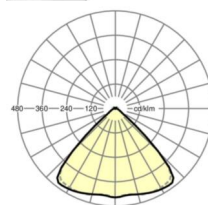

KARAKTERISTIEKEN

Bestelnummer	19410004050
EAN-nummer	4020863398768
CBS-code	94051190
Kenmerken	IP 20, Beschermingsklasse I, ENEC10 VDE, F, HACCP DIN10500/voedsel/IFS-toepassingsgerelateerde geschiktheid/BRC, Indoor, CE
Schokbestendigheidsgraad IK	IK03 (-20°C bis 35°C)
Omgevingstemperatuur	ta -20°C naar 35°C
Garantieperiode	5 jaren
Overheidssubsidieprogramma's	BEG - federale subsidie voor efficiënte gebouwen (alleen geldig voor Duitsland)

ELEKTROTECHNIEK

Voorschakelapparaat	Elektronische driver (1 stuks)
Systeemprestaties	53W
Netspanning	230V/50Hz
Energie-efficiëntieklasse/Lichtbron	C

LICHTTECHNIEK

Uitvoering	LED, Kleurweergave/Lichtkleur CRI ≥ 80 / 4000K
Kleurtolerantie (MacAdam)	3SDCM
Fotobiologische veiligheid (Armatuur)	RG1
Nominale lichtstroom	9244lm
LED Levensduur	50000h L80/B10 (Tq 35°C)
Lichtopbrengst	176lm/W
Stralingshoek	95° (C0) / 95° (C90)
UGR dw./l.	21.6 / 22.0

MECHANIEK

Kleur behuizing	verkeerswit RAL 9016
Maten (LxBxH/DxH)	1531mm x 55mm x 33mm
Gewicht (netto)	1.9kg
Montagewijze	Montage draagrailsysteem, Lichtstructuur

Maten

L	1531 mm	Lengte
B	55 mm	Breedte
H	33 mm	Hoogte

DEEP-LINK

<https://www.regiolux.de/nl/article/19410004050>

Referentie	LED 9000lm 840
ηLB	100 %
Φ ↓/↑	98 % / 2 %
UGR dw./l.	21.6 / 22.0