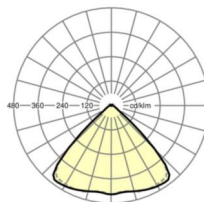

KARAKTERISTIEKEN

Bestelnummer	19410006190
EAN-nummer	4020863405008
CBS-code	94051190
Kenmerken	IP 20, Beschermingsklasse I, ENEC10 VDE, F, HACCP DIN10500/voedsel/IFS-toepassingsgerelateerde geschiktheid/BRC, Indoor, CE
Schokbestendigheidsgraad IK	IK03 (-20°C bis 35°C)
Omgevingstemperatuur	ta -20°C naar 35°C
Bijzondere eigenschappen	Ready for IoT
Garantieperiode	5 jaren
Overheidssubsidieprogramma's	BEG - federale subsidie voor efficiënte gebouwen (alleen geldig voor Duitsland)

ELEKTROTECHNIEK

Voorschakelapparaat	Elektronische driver DALI2 (1 stuk)
Systeemprestaties	53W
Netspanning	230V/50Hz
Aardleeschakelaar(s) (inschakelstroom)	13 stuks/B10, 22 stuks/B16, 21 stuks/C10, 36 stuks/C16
Energie-efficiëntieklasse/Lichtbron	C

LICHTTECHNIEK

Uitvoering	LED, Kleurweergave/Lichtkleur CRI ≥ 80 / 6500K
Kleurtolerantie (MacAdam)	3SDCM
Fotobiologische veiligheid (Armatuur)	RG1
Nominale lichtstroom	9068lm
LED Levensduur	50000h L80/B10 (Tq 35°C)
Lichtopbrengst	172lm/W
Stralingshoek	95° (C0) / 95° (C90)
UGR dw./l.	21.5 / 21.9

MECHANIEK

Kleur behuizing	verkeerswit RAL 9016
Maten (LxBxH/DxH)	1531mm x 55mm x 33mm
Gewicht (netto)	1.9kg
Montagewijze	Montage draagrailsysteem, Lichtstructuur

Maten

L	1531 mm	Lengte
B	55 mm	Breedte
H	33 mm	Hoogte

DEEP-LINK

<https://www.regiolux.de/nl/article/19410006190>

Referentie	LED 9000lm 865
ηLB	100 %
Φ ↓/↑	98 % / 2 %
UGR dw./l.	21.5 / 21.9