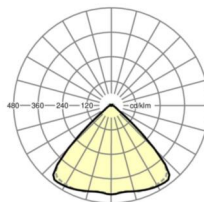

KARAKTERISTIEKEN

Bestelnummer	19410026110
EAN-nummer	4020863414796
CBS-code	94051190
Kenmerken	IP 20, Beschermingsklasse I, ENEC10 VDE, F, HACCP DIN10500/voedsel/IFS-toepassingsgerelateerde geschiktheid/BRC, Indoor, CE
Schokbestendigheidsgraad IK	IK03 (-20°C bis 40°C)
Omgevingstemperatuur	ta -20°C naar 40°C
Bijzondere eigenschappen	Ready for IoT
Garantieperiode	5 jaren
Overheidssubsidieprogramma's	BEG - federale subsidie voor efficiënte gebouwen (alleen geldig voor Duitsland)

ELEKTROTECHNIEK

Voorschakelapparaat	Elektronische driver DALI2 (1 stuk)
Systeemprestaties	56W
Netspanning	230V/50Hz
Aardleeschakelaar(s) (inschakelstroom)	13 stuks/B10, 24 stuks/B16, 25 stuks/C10, 40 stuks/C16
Energie-efficiëntieklasse/Lichtbron	D

LICHTTECHNIEK

Uitvoering	LED, Kleurweergave/Lichtkleur CRI ≥ 80 / 3000K
Kleurtolerantie (MacAdam)	3SDCM
Fotobiologische veiligheid (Armatuur)	RG1
Nominale lichtstroom	9795lm
LED Levensduur	50000h L80/B10 (Tq 40°C)
Lichtopbrengst	176lm/W
Stralingshoek	95° (C0) / 95° (C90)
UGR dw./l.	20.4 / 20.8

MECHANIEK

Kleur behuizing	verkeerswit RAL 9016
Maten (LxBxH/DxH)	2299mm x 55mm x 33mm
Gewicht (netto)	2.5kg
Montagewijze	Montage draagrailsysteem, Lichtstructuur

Maten

L	2299 mm	Lengte
B	55 mm	Breedte
H	33 mm	Hoogte

DEEP-LINK

<https://www.regiolux.de/nl/article/19410026110>