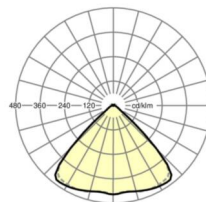

MECHANIEK

| | |
|-------------------|--|
| Kleur behuizing | verkeerswit RAL 9016 |
| Maten (LxBxH/DxH) | 2299mm x 55mm x 33mm |
| Gewicht (netto) | 2.5kg |
| Montagewijze | Montage draagrailsysteem, Lichtstructuur |

Maten

| | | |
|---|---------|---------|
| L | 2299 mm | Lengte |
| B | 55 mm | Breedte |
| H | 33 mm | Hoogte |

DEEP-LINK

<https://www.regiolux.de/nl/article/19410026040>

| | |
|------------|-----------------|
| Referentie | LED 10000lm 840 |
| ηLB | 100 % |
| Φ ↓/↑ | 98 % / 2 % |
| UGR dw./l. | 20.5 / 20.9 |