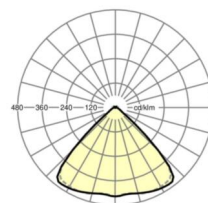

KARAKTERISTIEKEN

Bestelnummer	19410027040
EAN-nummer	4020863414901
CBS-code	94051190
Kenmerken	IP 20, Beschermingsklasse I, F, HACCP DIN10500/voedsel/IFS-toepassingsgerelateerde geschiktheid/BRC, Indoor, CE
Schokbestendigheidsgraad IK	IK03 (5°C bis 35°C)
Omgevingstemperatuur	ta 5°C naar 35°C
Garantieperiode	5 jaren
Overheidssubsidieprogramma's	BEG - federale subsidie voor efficiënte gebouwen (alleen geldig voor Duitsland)

ELEKTROTECHNIEK

Voorschakelapparaat	Elektronische driver noodlicht 3h (1 stuks)
Systeemprestaties	56W
Netspanning	230V/50Hz
Aardlekschakelaar(s) (inschakelstroom)	17 stuks/B10, 28 stuks/B16, 29 stuks/C10, 48 stuks/C16
Energie-efficiëntieklasse/Lichtbron	C

LICHTTECHNIEK

Uitvoering	LED, Kleurweergave/Lichtkleur CRI ≥ 80 / 4000K
Kleurtolerantie (MacAdam)	3SDCM
Fotobiologische veiligheid (Armatuur)	RG1
Nominale lichtstroom	10098lm
Nominale lichtstroom-Noodbedrijf	888lm
LED Levensduur	50000h L80/B10 (Tq 35°C)
Lichtopbrengst	181lm/W
Stralingshoek	95° (C0) / 95° (C90)
UGR dw./l.	20.5 / 20.9

MECHANIEK

Kleur behuizing	verkeerswit RAL 9016
Maten (LxBxH/DxH)	2299mm x 55mm x 33mm
Gewicht (netto)	2.8kg
Montagewijze	Montage draagrailsysteem, Lichtstructuur

Maten

L	2299 mm	Lengte
B	55 mm	Breedte
H	33 mm	Hoogte

DEEP-LINK

<https://www.regiolux.de/nl/article/19410027040>

Referentie	LED 10000lm 840
ηLB	100 %
Φ ↓/↑	98 % / 2 %
UGR dw./l.	20.5 / 20.9