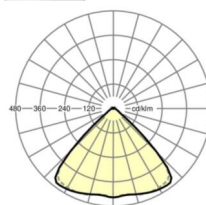

LICHTTECHNIEK

| | |
|---------------------------------------|---|
| Uitvoering | LED, Kleurweergave/Lichtkleur CRI ≥ 80 / 6500K |
| Kleurtolerantie (MacAdam) | 3SDCM |
| Fotobiologische veiligheid (Armatuur) | RG1 |
| Nominale lichtstroom | 9906lm |
| LED Levensduur | 50000h L80/B10 (Tq 40°C) |
| Lichtopbrengst | 178lm/W |
| Stralingshoek | 95° (C0) / 95° (C90) |
| UGR dw./l. | 20.4 / 20.8 |

MECHANIEK

| | |
|-------------------|--|
| Kleur behuizing | verkeerswit RAL 9016 |
| Maten (LxBxH/DxH) | 2299mm x 55mm x 33mm |
| Gewicht (netto) | 2.5kg |
| Montagewijze | Montage draagrailsysteem, Lichtstructuur |

Maten

| | | |
|---|---------|---------|
| L | 2299 mm | Lengte |
| B | 55 mm | Breedte |
| H | 33 mm | Hoogte |

DEEP-LINK

<https://www.regiolux.de/nl/article/19410026180>

| | |
|------------|-----------------|
| Referentie | LED 10000lm 865 |
| ηLB | 100 % |
| Φ ↓/↑ | 98 % / 2 % |
| UGR dw./l. | 20.4 / 20.8 |