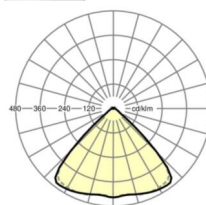

KARAKTERISTIEKEN

Bestelnummer	19410026260
EAN-nummer	4020863414826
CBS-code	94051190
Kenmerken	IP 20, Beschermingsklasse I, ENEC10 VDE, F, HACCP DIN10500/voedsel/IFS-toepassingsgerelateerde geschiktheid/BRC, Indoor, CE
Schokbestendigheidsgraad IK	IK03 (-20°C bis 35°C)
Omgevingstemperatuur	ta -20°C naar 35°C
Bijzondere eigenschappen	Ready for IoT
Garantieperiode	5 jaren
Overheidssubsidieprogramma's	BEG - federale subsidie voor efficiënte gebouwen (alleen geldig voor Duitsland)

ELEKTROTECHNIEK

Voorschakelapparaat	Elektronische driver DALI2 (1 stuk)
Systeemprestaties	79W
Netspanning	230V/50Hz
Aardleeschakelaar(s) (inschakelstroom)	13 stuks/B10, 24 stuks/B16, 25 stuks/C10, 40 stuks/C16
Energie-efficiëntieklasse/Lichtbron	D

LICHTTECHNIEK

Uitvoering	LED, Kleurweergave/Lichtkleur CRI ≥ 80 / 3000K
Kleurtolerantie (MacAdam)	3SDCM
Fotobiologische veiligheid (Armatuur)	RG1
Nominale lichtstroom	13450lm
LED Levensduur	50000h L80/B10 (Tq 35°C)
Lichtopbrengst	170lm/W
Stralingshoek	95° (C0) / 95° (C90)
UGR dw./l.	21.5 / 21.9

MECHANIEK

Kleur behuizing	verkeerswit RAL 9016
Maten (LxBxH/DxH)	2299mm x 55mm x 33mm
Gewicht (netto)	2.5kg
Montagewijze	Montage draagrailsysteem, Lichtstructuur

Maten

L	2299 mm	Lengte
B	55 mm	Breedte
H	33 mm	Hoogte

DEEP-LINK

<https://www.regiolux.de/nl/article/19410026260>