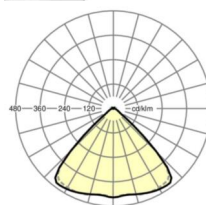

KARAKTERISTIEKEN

Bestelnummer	19410026280
EAN-nummer	4020863414840
CBS-code	94051190
Kenmerken	IP 20, Beschermingsklasse I, ENEC10 VDE, F, HACCP DIN10500/voedsel/IFS-toepassingsgerelateerde geschiktheid/BRC, Indoor, CE
Schokbestendigheidsgraad IK	IK03 (-20°C bis 30°C)
Omgevingstemperatuur	ta -20°C naar 30°C
Bijzondere eigenschappen	Ready for IoT
Garantieperiode	5 jaren
Overheidssubsidieprogramma's	BEG - federale subsidie voor efficiënte gebouwen (alleen geldig voor Duitsland)

ELEKTROTECHNIEK

Voorschakelapparaat	Elektronische driver DALI2 (1 stuk)
Systeemprestaties	115W
Netspanning	230V/50Hz
Aardleeschakelaar(s) (inschakelstroom)	17 stuks/B10, 22 stuks/B16, 28 stuks/C10, 36 stuks/C16
Energie-efficiëntieklasse/Lichtbron	C

LICHTTECHNIEK

Uitvoering	LED, Kleurweergave/Lichtkleur CRI ≥ 80 / 4000K
Kleurtolerantie (MacAdam)	3SDCM
Fotobiologische veiligheid (Armatuur)	RG1
Nominale lichtstroom	19189lm
LED Levensduur	50000h L80/B10 (Tq 30°C)
Lichtopbrengst	167lm/W
Stralingshoek	95° (C0) / 95° (C90)
UGR dw./l.	22.7 / 23.1

MECHANIEK

Kleur behuizing	verkeerswit RAL 9016
Maten (LxBxH/DxH)	2299mm x 55mm x 33mm
Gewicht (netto)	2.5kg
Montagewijze	Montage draagrailsysteem, Lichtstructuur

Maten

L	2299 mm	Lengte
B	55 mm	Breedte
H	33 mm	Hoogte

DEEP-LINK

<https://www.regiolux.de/nl/article/19410026280>

Referentie	LED 19000lm 840
ηLB	100 %
Φ ↓/↑	98 % / 2 %
UGR dw./l.	22.7 / 23.1