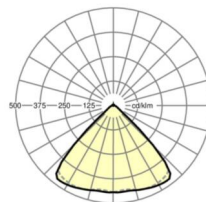

KARAKTERISTIEKEN

Bestelnummer	19415006110
EAN-nummer	4020863411481
CBS-code	94051190
Kenmerken	IP 20, Beschermingsklasse I, ENEC10 VDE, F, HACCP DIN10500/voedsel/IFS-toepassingsgerelateerde geschiktheid/BRC, Indoor, CE
Schokbestendigheidsgraad IK	IK03 (-20°C bis 25°C)
Omgevingstemperatuur	ta -20°C naar 25°C
Bijzondere eigenschappen	Ready for IoT
Garantieperiode	5 jaren

ELEKTROTECHNIEK

Voorschakelapparaat	Elektronische driver DALI2 (1 stuks)
Systeemprestaties	70W
Netspanning	230V/50Hz
Energie-efficiëntieklasse/Lichtbron	E

LICHTTECHNIEK

Uitvoering	LED, Kleurweergave/Lichtkleur CRI ≥ 80 / 3000K
Kleurtolerantie (MacAdam)	3SDCM
Fotobiologische veiligheid (Armatuur)	RG1
Nominale lichtstroom	9489lm
LED Levensduur	50000h L80/B10 (Tq 25°C)
Lichtopbrengst	136lm/W
Stralingshoek	95° (C0) / 95° (C90)
UGR dw./l.	21.6 / 22.0

MECHANIEK

Kleur behuizing	verkeerswit RAL 9016
Maten (LxBxH/DxH)	1531mm x 55mm x 33mm
Gewicht (netto)	2kg
Montagewijze	Montage draagrailstelsysteem, Lichtstructuur

Maten

L	1531 mm	Lengte
B	55 mm	Breedte
H	33 mm	Hoogte

DEEP-LINK

<https://www.regiolux.de/nl/article/19415006110>