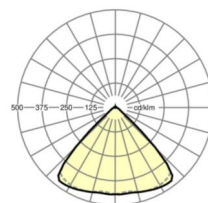

KARAKTERISTIEKEN

Bestelnummer	19415007040
EAN-nummer	4020863418046
CBS-code	94051190
Kenmerken	IP 20, Beschermingsklasse I, F, HACCP DIN10500/voedsel/IFS-toepassingsgerelateerde geschiktheid/BRC, Indoor, CE
Schokbestendigheidsgraad IK	IK03 (5°C bis 25°C)
Omgevingstemperatuur	ta 5°C naar 25°C
Garantieperiode	5 jaren
Overheidssubsidieprogramma's	BEG - federale subsidie voor efficiënte gebouwen (alleen geldig voor Duitsland)

ELEKTROTECHNIEK

Voorschakelapparaat	Elektronische driver noodlicht 3h (1 stuks)
Systeemprestaties	70W
Netspanning	230V/50Hz
Aardlekschakelaar(s) (inschakelstroom)	10 stuks/B10, 16 stuks/B16, 10 stuks/C10, 16 stuks/C16
Energie-efficiëntieklasse/Lichtbron	D

LICHTTECHNIEK

Uitvoering	LED, Kleurweergave/Lichtkleur CRI ≥ 80 / 4000K
Kleurtolerantie (MacAdam)	3SDCM
Fotobiologische veiligheid (Armatuur)	RG1
Nominale lichtstroom	10192lm
Nominale lichtstroom-Noodbedrijf	823lm
LED Levensduur	50000h L80/B10 (Tq 25°C)
Lichtopbrengst	146lm/W
Stralingshoek	95° (C0) / 95° (C90)
UGR dw./l.	21.8 / 22.2

MECHANIEK

Kleur behuizing	verkeerswit RAL 9016
Maten (LxBxH/DxH)	1531mm x 55mm x 33mm
Gewicht (netto)	2.3kg
Montagewijze	Montage draagrailsysteem, Lichtstructuur

Maten

L	1531 mm	Lengte
B	55 mm	Breedte
H	33 mm	Hoogte

DEEP-LINK

<https://www.regiolux.de/nl/article/19415007040>