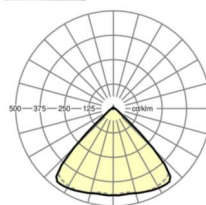

KARAKTERISTIEKEN

Bestelnummer	19415004040
EAN-nummer	4020863402434
CBS-code	94051190
Kenmerken	IP 20, Beschermingsklasse I, ENEC10 VDE, F, HACCP DIN10500/voedsel/IFS-toepassingsgerelateerde geschiktheid/BRC, Indoor, CE
Schokbestendigheidsgraad IK	IK03 (-20°C bis 25°C)
Omgevingstemperatuur	ta -20°C naar 25°C
Garantieperiode	5 jaren
Overheidssubsidieprogramma's	BEG - federale subsidie voor efficiënte gebouwen (alleen geldig voor Duitsland)

ELEKTROTECHNIEK

Voorschakelapparaat	Elektronische driver (1 stuks)
Systeemprestaties	70W
Netspanning	230V/50Hz
Aardleischakelaar(s) (inschakelstroom)	10 stuks/B10, 16 stuks/B16, 10 stuks/C10, 16 stuks/C16
Energie-efficiëntieklasse/Lichtbron	D

LICHTTECHNIEK

Uitvoering	LED, Kleurweergave/Lichtkleur CRI ≥ 80 / 4000K
Kleurtolerantie (MacAdam)	3SDCM
Fotobiologische veiligheid (Armatuur)	RG1
Nominale lichtstroom	10192lm
LED Levensduur	50000h L80/B10 (Tq 25°C)
Lichtopbrengst	146lm/W
Stralingshoek	95° (C0) / 95° (C90)
UGR dw./l.	21.8 / 22.2

MECHANIEK

Kleur behuizing	verkeerswit RAL 9016
Maten (LxBxH/DxH)	1531mm x 55mm x 33mm
Gewicht (netto)	2kg
Montagewijze	Montage draagrailsysteem, Lichtstructuur

Maten

L	1531 mm	Lengte
B	55 mm	Breedte
H	33 mm	Hoogte

DEEP-LINK

<https://www.regiolux.de/nl/article/19415004040>

Referentie	LED 10000lm 840
ηLB	100 %
Φ ↓/↑	98 % / 2 %
UGR dw./l.	21.8 / 22.2