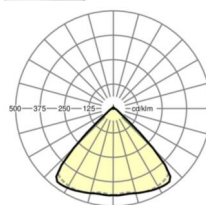

KARAKTERISTIEKEN

Bestelnummer	19415006180
EAN-nummer	4020863411368
CBS-code	94051190
Kenmerken	IP 20, Beschermingsklasse I, ENEC10 VDE, F, HACCP DIN10500/voedsel/IFS-toepassingsgerelateerde geschiktheid/BRC, Indoor, CE
Schokbestendigheidsgraad IK	IK03 (-20°C bis 25°C)
Omgevingstemperatuur	ta -20°C naar 25°C
Bijzondere eigenschappen	Ready for IoT
Garantieperiode	5 jaren
Overheidssubsidieprogramma's	BEG - federale subsidie voor efficiënte gebouwen (alleen geldig voor Duitsland)

ELEKTROTECHNIEK

Voorschakelapparaat	Elektronische driver DALI2 (1 stuks)
Systeemprestaties	70W
Netspanning	230V/50Hz
Energie-efficiëntieklasse/Lichtbron	D

LICHTTECHNIEK

Uitvoering	LED, Kleurweergave/Lichtkleur CRI ≥ 80 / 6500K
Kleurtolerantie (MacAdam)	3SDCM
Fotobiologische veiligheid (Armatuur)	RG1
Nominale lichtstroom	9815lm
LED Levensduur	50000h L80/B10 (Tq 25°C)
Lichtopbrengst	141lm/W
Stralingshoek	95° (C0) / 95° (C90)
UGR dw./l.	21.7 / 22.1

MECHANIEK

Kleur behuizing	verkeerswit RAL 9016
Maten (LxBxH/DxH)	1531mm x 55mm x 33mm
Gewicht (netto)	2kg
Montagewijze	Montage draagrailstelsysteem, Lichtstructuur

Maten

L	1531 mm	Lengte
B	55 mm	Breedte
H	33 mm	Hoogte

DEEP-LINK

<https://www.regiolux.de/nl/article/19415006180>

Referentie	LED 10000lm 865
ηLB	100 %
Φ ↓/↑	98 % / 2 %
UGR dw./l.	21.7 / 22.1