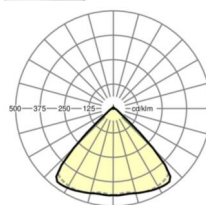

KARAKTERISTIEKEN

Bestelnummer	19415004180
EAN-nummer	4020863402199
CBS-code	94051190
Kenmerken	IP 20, Beschermingsklasse I, ENEC10 VDE, F, HACCP DIN10500/voedsel/IFS-toepassingsgerelateerde geschiktheid/BRC, Indoor, CE
Schokbestendigheidsgraad IK	IK03 (-20°C bis 25°C)
Omgevingstemperatuur	ta -20°C naar 25°C
Garantieperiode	5 jaren
Overheidssubsidieprogramma's	BEG - federale subsidie voor efficiënte gebouwen (alleen geldig voor Duitsland)

ELEKTROTECHNIEK

Voorschakelapparaat	Elektronische driver (1 stuks)
Systeemprestaties	70W
Netspanning	230V/50Hz
Aardleischakelaar(s) (inschakelstroom)	10 stuks/B10, 16 stuks/B16, 10 stuks/C10, 16 stuks/C16
Energie-efficiëntieklasse/Lichtbron	D

LICHTTECHNIEK

Uitvoering	LED, Kleurweergave/Lichtkleur CRI ≥ 80 / 6500K
Kleurtolerantie (MacAdam)	3SDCM
Fotobiologische veiligheid (Armatuur)	RG1
Nominale lichtstroom	9815lm
LED Levensduur	50000h L80/B10 (Tq 25°C)
Lichtopbrengst	141lm/W
Stralingshoek	95° (C0) / 95° (C90)
UGR dw./l.	21.7 / 22.1

MECHANIEK

Kleur behuizing	verkeerswit RAL 9016
Maten (LxBxH/DxH)	1531mm x 55mm x 33mm
Gewicht (netto)	2kg
Montagewijze	Montage draagrailstelsysteem, Lichtstructuur

Maten

L	1531 mm	Lengte
B	55 mm	Breedte
H	33 mm	Hoogte

DEEP-LINK

<https://www.regiolux.de/nl/article/19415004180>

Referentie	LED 10000lm 865
ηLB	100 %
Φ ↓/↑	98 % / 2 %
UGR dw./l.	21.7 / 22.1