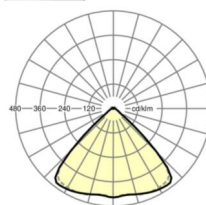

KARAKTERISTIEKEN

Bestelnummer	19415006130
EAN-nummer	4020863411467
CBS-code	94051190
Kenmerken	IP 20, Beschermingsklasse I, ENEC10 VDE, F, HACCP DIN10500/voedsel/IFS-toepassingsgerelateerde geschiktheid/BRC, Indoor, CE
Schokbestendigheidsgraad IK	IK03 (-20°C bis 25°C)
Omgevingstemperatuur	ta -20°C naar 25°C
Bijzondere eigenschappen	Ready for IoT
Garantieperiode	5 jaren
Overheidssubsidieprogramma's	BEG - federale subsidie voor efficiënte gebouwen (alleen geldig voor Duitsland)

ELEKTROTECHNIEK

Voorschakelapparaat	Elektronische driver DALI2 (1 stuks)
Systeemprestaties	68W
Netspanning	230V/50Hz
Energie-efficiëntieklasse/Lichtbron	C

LICHTTECHNIEK

Uitvoering	LED, Kleurweergave/Lichtkleur CRI ≥ 80 / 3000K
Kleurtolerantie (MacAdam)	3SDCM
Fotobiologische veiligheid (Armatuur)	RG1
Nominale lichtstroom	11290lm
LED Levensduur	50000h L80/B10 (Tq 25°C)
Lichtopbrengst	165lm/W
Stralingshoek	95° (C0) / 95° (C90)
UGR dw./l.	22.3 / 22.7

MECHANIEK

Kleur behuizing	verkeerswit RAL 9016
Maten (LxBxH/DxH)	1531mm x 55mm x 33mm
Gewicht (netto)	2kg
Montagewijze	Montage draagrailstelsysteem, Lichtstructuur

Maten

L	1531 mm	Lengte
B	55 mm	Breedte
H	33 mm	Hoogte

DEEP-LINK

<https://www.regiolux.de/nl/article/19415006130>

Referentie	LED 12000lm 830
ηLB	100 %
Φ ↓/↑	98 % / 2 %
UGR dw./l.	22.3 / 22.7