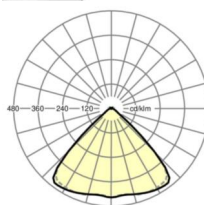

KARAKTERISTIEKEN

Bestelnummer	19415004130
EAN-nummer	4020863402298
CBS-code	94051190
Kenmerken	IP 20, Beschermingsklasse I, ENEC10 VDE, F, HACCP DIN10500/voedsel/IFS-toepassingsgerelateerde geschiktheid/BRC, Indoor, CE
Schokbestendigheidsgraad IK	IK03 (-20°C bis 25°C)
Omgevingstemperatuur	ta -20°C naar 25°C
Garantieperiode	5 jaren
Overheidssubsidieprogramma's	BEG - federale subsidie voor efficiënte gebouwen (alleen geldig voor Duitsland)

ELEKTROTECHNIEK

Voorschakelapparaat	Elektronische driver (1 stuks)
Systeemprestaties	68W
Netspanning	230V/50Hz
Aardleischakelaar(s) (inschakelstroom)	10 stuks/B10, 16 stuks/B16, 10 stuks/C10, 16 stuks/C16
Energie-efficiëntieklasse/Lichtbron	C

LICHTTECHNIEK

Uitvoering	LED, Kleurweergave/Lichtkleur CRI ≥ 80 / 3000K
Kleurtolerantie (MacAdam)	3SDCM
Fotobiologische veiligheid (Armatuur)	RG1
Nominale lichtstroom	11290lm
LED Levensduur	50000h L80/B10 (Tq 25°C)
Lichtopbrengst	165lm/W
Stralingshoek	95° (C0) / 95° (C90)
UGR dw./l.	22.3 / 22.7

MECHANIEK

Kleur behuizing	verkeerswit RAL 9016
Maten (LxBxH/DxH)	1531mm x 55mm x 33mm
Gewicht (netto)	2kg
Montagewijze	Montage draagrailsysteem, Lichtstructuur

Maten

L	1531 mm	Lengte
B	55 mm	Breedte
H	33 mm	Hoogte

DEEP-LINK

<https://www.regiolux.de/nl/article/19415004130>

Referentie
ηLB
Φ ↓/↑
UGR dw./l.

LED 12000lm 830
100 %
98 % / 2 %
22.3 / 22.7