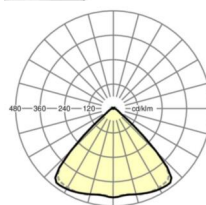

KARAKTERISTIEKEN

Bestelnummer	19415006060
EAN-nummer	4020863411580
CBS-code	94051190
Kenmerken	IP 20, Beschermingsklasse I, ENEC10 VDE, F, HACCP DIN10500/voedsel/IFS-toepassingsgerelateerde geschiktheid/BRC, Indoor, CE
Schokbestendigheidsgraad IK	IK03 (-20°C bis 25°C)
Omgevingstemperatuur	ta -20°C naar 25°C
Bijzondere eigenschappen	Ready for IoT
Garantieperiode	5 jaren
Overheidssubsidieprogramma's	BEG - federale subsidie voor efficiënte gebouwen (alleen geldig voor Duitsland)

ELEKTROTECHNIEK

Voorschakelapparaat	Elektronische driver DALI2 (1 stuks)
Systeemprestaties	68W
Netspanning	230V/50Hz
Energie-efficiëntieklasse/Lichtbron	C

LICHTTECHNIEK

Uitvoering	LED, Kleurweergave/Lichtkleur CRI ≥ 80 / 4000K
Kleurtolerantie (MacAdam)	3SDCM
Fotobiologische veiligheid (Armatuur)	RG1
Nominale lichtstroom	11639lm
LED Levensduur	50000h L80/B10 (Tq 25°C)
Lichtopbrengst	170lm/W
Stralingshoek	95° (C0) / 95° (C90)
UGR dw./l.	22.4 / 22.8

MECHANIEK

Kleur behuizing	verkeerswit RAL 9016
Maten (LxBxH/DxH)	1531mm x 55mm x 33mm
Gewicht (netto)	2kg
Montagewijze	Montage draagrailstelsysteem, Lichtstructuur

Maten

L	1531 mm	Lengte
B	55 mm	Breedte
H	33 mm	Hoogte

DEEP-LINK

<https://www.regiolux.de/nl/article/19415006060>

Referentie	LED 12000lm 840
ηLB	100 %
Φ ↓/↑	98 % / 2 %
UGR dw./l.	22.4 / 22.8