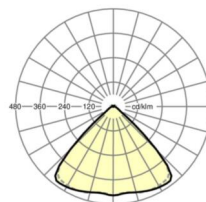

KARAKTERISTIEKEN

Bestelnummer	19415007060
EAN-nummer	4020863418060
CBS-code	94051190
Kenmerken	IP 20, Beschermingsklasse I, F, HACCP DIN10500/voedsel/IFS-toepassingsgerelateerde geschiktheid/BRC, Indoor, CE
Schokbestendigheidsgraad IK	IK03 (5°C bis 25°C)
Omgevingstemperatuur	ta 5°C naar 25°C
Garantieperiode	5 jaren
Overheidssubsidieprogramma's	BEG - federale subsidie voor efficiënte gebouwen (alleen geldig voor Duitsland)

ELEKTROTECHNIEK

Voorschakelapparaat	Elektronische driver noodlicht 3h (1 stuks)
Systeemprestaties	68W
Netspanning	230V/50Hz
Aardlekschakelaar(s) (inschakelstroom)	10 stuks/B10, 16 stuks/B16, 10 stuks/C10, 16 stuks/C16
Energie-efficiëntieklasse/Lichtbron	C

LICHTTECHNIEK

Uitvoering	LED, Kleurweergave/Lichtkleur CRI ≥ 80 / 4000K
Kleurtolerantie (MacAdam)	3SDCM
Fotobiologische veiligheid (Armatuur)	RG1
Nominale lichtstroom	11639lm
Nominale lichtstroom-Noodbedrijf	888lm
LED Levensduur	50000h L80/B10 (Tq 25°C)
Lichtopbrengst	170lm/W
Stralingshoek	95° (C0) / 95° (C90)
UGR dw./l.	22.4 / 22.8

MECHANIEK

Kleur behuizing	verkeerswit RAL 9016
Maten (LxBxH/DxH)	1531mm x 55mm x 33mm
Gewicht (netto)	2.3kg
Montagewijze	Montage draagrailsysteem, Lichtstructuur

Maten

L	1531 mm	Lengte
B	55 mm	Breedte
H	33 mm	Hoogte

DEEP-LINK

<https://www.regiolux.de/nl/article/19415007060>

Referentie	LED 12000lm 840
ηLB	100 %
Φ ↓/↑	98 % / 2 %
UGR dw./l.	22.4 / 22.8