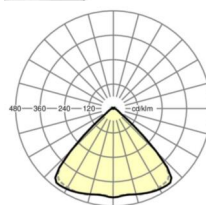

KARAKTERISTIEKEN

Bestelnummer	19415004200
EAN-nummer	4020863402175
CBS-code	94051190
Kenmerken	IP 20, Beschermingsklasse I, ENEC10 VDE, F, HACCP DIN10500/voedsel/IFS-toepassingsgerelateerde geschiktheid/BRC, Indoor, CE
Schokbestendigheidsgraad IK	IK03 (-20°C bis 25°C)
Omgevingstemperatuur	ta -20°C naar 25°C
Garantieperiode	5 jaren
Overheidssubsidieprogramma's	BEG - federale subsidie voor efficiënte gebouwen (alleen geldig voor Duitsland)

ELEKTROTECHNIEK

Voorschakelapparaat	Elektronische driver (1 stuks)
Systeemprestaties	68W
Netspanning	230V/50Hz
Aardleischakelaar(s) (inschakelstroom)	10 stuks/B10, 16 stuks/B16, 10 stuks/C10, 16 stuks/C16
Energie-efficiëntieklasse/Lichtbron	C

LICHTTECHNIEK

Uitvoering	LED, Kleurweergave/Lichtkleur CRI ≥ 80 / 6500K
Kleurtolerantie (MacAdam)	3SDCM
Fotobiologische veiligheid (Armatuur)	RG1
Nominale lichtstroom	11418lm
LED Levensduur	50000h L80/B10 (Tq 25°C)
Lichtopbrengst	167lm/W
Stralingshoek	95° (C0) / 95° (C90)
UGR dw./l.	22.3 / 22.7

MECHANIEK

Kleur behuizing	verkeerswit RAL 9016
Maten (LxBxH/DxH)	1531mm x 55mm x 33mm
Gewicht (netto)	2kg
Montagewijze	Montage draagrailsysteem, Lichtstructuur

Maten

L	1531 mm	Lengte
B	55 mm	Breedte
H	33 mm	Hoogte

DEEP-LINK

<https://www.regiolux.de/nl/article/19415004200>

Referentie
ηLB
Φ ↓/↑
UGR dw./l.

LED 12000lm 865
100 %
98 % / 2 %
22.3 / 22.7