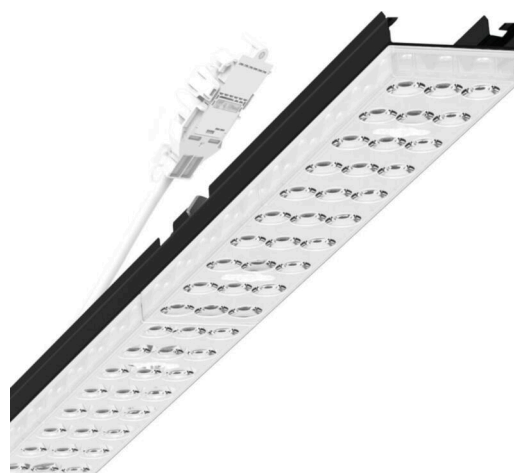

Armatuurunit variabel - Individual.Lens.Optic - direct breedstralend - visueel doorlopend

Armatuurunit van verzinkt, geprofileerd plaatstaal, oppervlak gecoat met polyesterhars. Gereedschapsloze bevestiging met in het design geïntegreerde druksluitingen waarborgt bescherming tegen diefstal en demontage. Variabel positioneerbaar in de draagrail. Kleur behuizing zwart RAL 9005; Lichtverdeling direct breedstralend via Individual.Lens.Optic van PMMA-kunststof. De individuele lensoptiek zorgt voor hoog montagegemak en is onderhoudsvriendelijk door het gemakkelijk te reinigen oppervlak. Het ritme van de 3-rijige individuele lensoptelling is binnen en over de armatuurunits perfect gecoördineerd en zorgt voor een homogene uitstraling in het pand. Elektrische aansluiting via aansluitkabel 1 m voor variabele positionering van de armatuurunit in de lichtband met 5-polig snelmontage-stekkerdeel met vrije fasevoorzeeke. Ze zijn vervangbaar, maken modernisering mogelijk en verlengen de levensduur van het gehele systeem op een toekomstbestendige manier.

MECHANIEK

Kleur behuizing	zwart RAL 9005
Maten (LxBxH/DxH)	1531mm x 55mm x 33mm
Gewicht (netto)	2kg
Montagewijze	Montage draagrailstelsysteem, Lichtstructuur

Maten

L	1531 mm	Lengte
B	55 mm	Breedte
H	33 mm	Hoogte

DEEP-LINK

<https://www.regiolux.de/nl/article/19415006084>

Referentie	LED 4000lm 830
ηLB	100 %
Φ ↓/↑	98 % / 2 %
UGR dw./l.	18.6 / 19.0
BAP	65° < 3000cd/m²