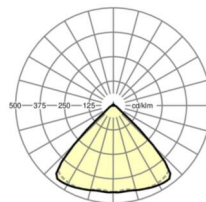

KARAKTERISTIEKEN

Bestelnummer	19415006080
EAN-nummer	4020863411573
CBS-code	94051190
Kenmerken	IP 20, Beschermingsklasse I, BAP 65° < 3000, ENEC10 VDE, F, HACCP DIN10500/voedsel/IFS-toepassingsgerelateerde geschiktheid/BRC, Indoor, CE
Schokbestendigheidsgraad IK	IK03 (-20°C bis 45°C)
Omgevingstemperatuur	ta -20°C naar 45°C
Bijzondere eigenschappen	Ready for IoT
Garantieperiode	5 jaren
Overheidssubsidieprogramma's	BEG - federale subsidie voor efficiënte gebouwen (alleen geldig voor Duitsland)

ELEKTROTECHNIEK

Voorschakelapparaat	Elektronische driver DALI2 (1 stuks)
Systeemprestaties	26W
Netspanning	230V/50Hz
Aardleeschakelaar(s) (inschakelstroom)	20 stuks/B10, 32 stuks/B16, 33 stuks/C10, 53 stuks/C16
Energie-efficiëntieklasse/Lichtbron	E

LICHTTECHNIEK

Uitvoering	LED, Kleurweergave/Lichtkleur CRI ≥ 80 / 3000K
Kleurtolerantie (MacAdam)	3SDCM
Fotobiologische veiligheid (Armatuur)	RG1
Nominale lichtstroom	4086lm
LED Levensduur	50000h L80/B10 (Tq 45°C)
Lichtopbrengst	159lm/W
Stralingshoek	95° (C0) / 95° (C90)
UGR dw./l.	18.6 / 19.0

MECHANIEK

Kleur behuizing	verkeerswit RAL 9016
Maten (LxBxH/DxH)	1531mm x 55mm x 33mm
Gewicht (netto)	2kg
Montagewijze	Montage draagrailsysteem, Lichtstructuur

Maten

L	1531 mm	Lengte
B	55 mm	Breedte
H	33 mm	Hoogte

DEEP-LINK

<https://www.regiolux.de/nl/article/19415006080>