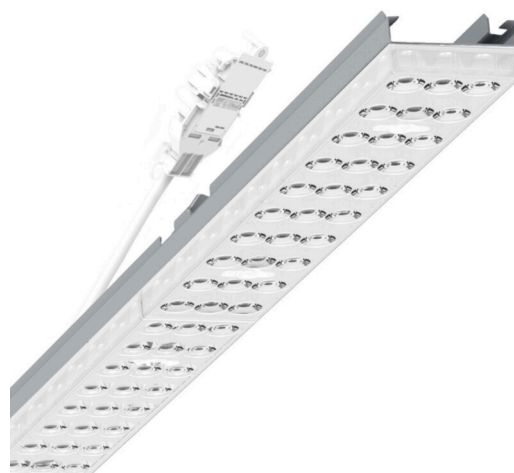

KARAKTERISTIEKEN

Bestelnummer	19415004085
EAN-nummer	4020863402380
CBS-code	94051190
Kenmerken	IP 20, Beschermingsklasse I, BAP 65° < 3000, ENEC10 VDE, F, HACCP DIN10500/voedsel/IFS-toepassingsgerelateerde geschiktheid/BRC, Indoor, CE
Schokbestendigheidsgraad IK	IK03 (-20°C bis 45°C)
Omgevingstemperatuur	ta -20°C naar 45°C
Garantieperiode	5 jaren
Overheidssubsidieprogramma's	BEG - federale subsidie voor efficiënte gebouwen (alleen geldig voor Duitsland)

ELEKTROTECHNIEK

Voorschakelapparaat	Elektronische driver (1 stuks)
Systeemprestaties	26W
Netspanning	230V/50Hz
Energie-efficiëntieklasse/Lichtbron	E

LICHTTECHNIEK

Uitvoering	LED, Kleurweergave/Lichtkleur CRI ≥ 80 / 3000K
Kleurtolerantie (MacAdam)	3SDCM
Fotobiologische veiligheid (Armatuur)	RG1
Nominale lichtstroom	4086lm
LED Levensduur	50000h L80/B10 (Tq 45°C)
Lichtopbrengst	159lm/W
Stralingshoek	95° (C0) / 95° (C90)
UGR dw./l.	18.6 / 19.0

MECHANIEK

Kleur behuizing	zilvergrijs/wit aluminium RAL 9006/
Maten (LxBxH/DxH)	1531mm x 55mm x 33mm
Gewicht (netto)	2kg
Montagewijze	Montage draagrailsysteem, Lichtstructuur

Maten

L	1531 mm	Lengte
B	55 mm	Breedte
H	33 mm	Hoogte

DEEP-LINK

<https://www.regiolux.de/nl/article/19415004085>

Referentie	LED 4000lm 830
ηLB	100 %
Φ ↓/↑	98 % / 2 %
UGR dw./l.	18.6 / 19.0
BAP	65° < 3000cd/m²