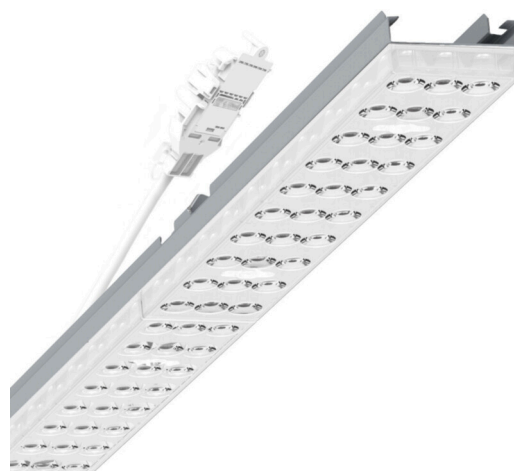

KARAKTERISTIEKEN

Bestelnummer	19415006015
EAN-nummer	4020863411672
CBS-code	94051190
Kenmerken	IP 20, Beschermingsklasse I, BAP 65° < 3000, ENEC10 VDE, F, HACCP DIN10500/voedsel/IFS-toepassingsgerelateerde geschiktheid/BRC, Indoor, CE
Schokbestendigheidsgraad IK	IK03 (-20°C bis 45°C)
Omgevingstemperatuur	ta -20°C naar 45°C
Bijzondere eigenschappen	Ready for IoT
Garantieperiode	5 jaren
Overheidssubsidieprogramma's	BEG - federale subsidie voor efficiënte gebouwen (alleen geldig voor Duitsland)

ELEKTROTECHNIEK

Voorschakelapparaat	Elektronische driver DALI2 (1 stuks)
Systeemprestaties	26W
Netspanning	230V/50Hz
Aardleeschakelaar(s) (inschakelstroom)	13 stuks/B10, 21 stuks/B16, 21 stuks/C10, 35 stuks/C16
Energie-efficiëntieklasse/Lichtbron	D

LICHTTECHNIEK

Uitvoering	LED, Kleurweergave/Lichtkleur CRI ≥ 80 / 4000K
Kleurtolerantie (MacAdam)	3SDCM
Fotobiologische veiligheid (Armatuur)	RG1
Nominale lichtstroom	4389lm
LED Levensduur	50000h L80/B10 (Tq 45°C)
Lichtopbrengst	171lm/W
Stralingshoek	95° (C0) / 95° (C90)
UGR dw./l.	18.9 / 19.3

MECHANIEK

Kleur behuizing	zilvergrijs/wit aluminium RAL 9006/
Maten (LxBxH/DxH)	1531mm x 55mm x 33mm
Gewicht (netto)	2kg
Montagewijze	Montage draagrailsysteem, Lichtstructuur

Maten

L	1531 mm	Lengte
B	55 mm	Breedte
H	33 mm	Hoogte

DEEP-LINK

<https://www.regiolux.de/nl/article/19415006015>

Referentie	LED 4000lm 840
ηLB	100 %
Φ ↓/↑	98 % / 2 %
UGR dw./l.	18.9 / 19.3
BAP	65° < 3000cd/m²