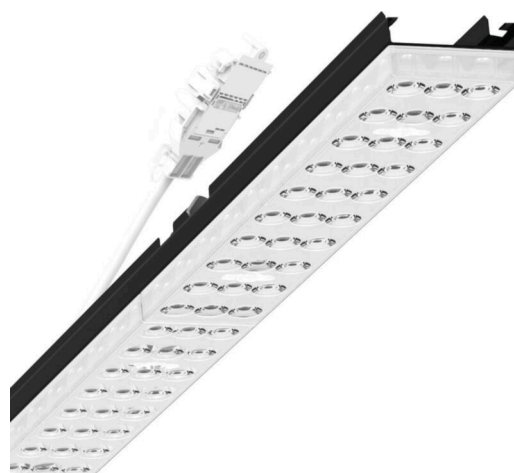

KARAKTERISTIEKEN

Bestelnummer	19415006014
EAN-nummer	4020863411689
CBS-code	94051190
Kenmerken	IP 20, Beschermingsklasse I, BAP 65° < 3000, ENEC10 VDE, F, HACCP DIN10500/voedsel/IFS-toepassingsgerelateerde geschiktheid/BRC, Indoor, CE
Schokbestendigheidsgraad IK	IK03 (-20°C bis 45°C)
Omgevingstemperatuur	ta -20°C naar 45°C
Bijzondere eigenschappen	Ready for IoT
Garantieperiode	5 jaren
Overheidssubsidieprogramma's	BEG - federale subsidie voor efficiënte gebouwen (alleen geldig voor Duitsland)

ELEKTROTECHNIEK

Voorschakelapparaat	Elektronische driver DALI2 (1 stuks)
Systeemprestaties	26W
Netspanning	230V/50Hz
Aardleeschakelaar(s) (inschakelstroom)	13 stuks/B10, 21 stuks/B16, 21 stuks/C10, 35 stuks/C16
Energie-efficiëntieklasse/Lichtbron	D

LICHTTECHNIEK

Uitvoering	LED, Kleurweergave/Lichtkleur CRI ≥ 80 / 4000K
Kleurtolerantie (MacAdam)	3SDCM
Fotobiologische veiligheid (Armatuur)	RG1
Nominale lichtstroom	4389lm
LED Levensduur	50000h L80/B10 (Tq 45°C)
Lichtopbrengst	171lm/W
Stralingshoek	95° (C0) / 95° (C90)
UGR dw./l.	18.9 / 19.3

MECHANIEK

Kleur behuizing	zwart RAL 9005
Maten (LxBxH/DxH)	1531mm x 55mm x 33mm
Gewicht (netto)	2kg
Montagewijze	Montage draagrailsysteem, Lichtstructuur

Maten

L	1531 mm	Lengte
B	55 mm	Breedte
H	33 mm	Hoogte

DEEP-LINK

<https://www.regiolux.de/nl/article/19415006014>

Referentie	LED 4000lm 840
ηLB	100 %
Φ ↓/↑	98 % / 2 %
UGR dw./l.	18.9 / 19.3
BAP	65° < 3000cd/m²