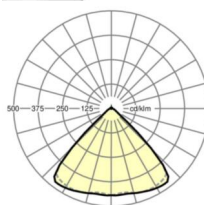

KARAKTERISTIEKEN

Bestelnummer	19415006014
EAN-nummer	4020863411689
CBS-code	94051190
Kenmerken	IP 20, Beschermingsklasse I, BAP 65° < 3000, ENEC10 VDE, F, HACCP DIN10500/voedsel/IFS-toepassingsgerelateerde geschiktheid/BRC, Indoor, CE
Schokbestendigheidsgraad IK	IK03 (-20°C bis 45°C)
Omgevingstemperatuur	ta -20°C naar 45°C
Bijzondere eigenschappen	Ready for IoT
Garantieperiode	5 jaren
Overheidssubsidieprogramma's	BEG - federale subsidie voor efficiënte gebouwen (alleen geldig voor Duitsland)

ELEKTROTECHNIEK

Voorschakelapparaat	Elektronische driver DALI2 (1 stuks)
Systeemprestaties	26W
Netspanning	230V/50Hz
Aardleeschakelaar(s) (inschakelstroom)	13 stuks/B10, 21 stuks/B16, 21 stuks/C10, 35 stuks/C16
Energie-efficiëntieklasse/Lichtbron	D

LICHTTECHNIEK

Uitvoering	LED, Kleurweergave/Lichtkleur CRI ≥ 80 / 4000K
Kleurtolerantie (MacAdam)	3SDCM
Fotobiologische veiligheid (Armatuur)	RG1
Nominale lichtstroom	4389lm
LED Levensduur	50000h L80/B10 (Tq 45°C)
Lichtopbrengst	171lm/W
Stralingshoek	95° (C0) / 95° (C90)
UGR dw./l.	18.9 / 19.3

MECHANIEK

Kleur behuizing	zwart RAL 9005
Maten (LxBxH/DxH)	1531mm x 55mm x 33mm
Gewicht (netto)	2kg
Montagewijze	Montage draagrailsysteem, Lichtstructuur

Maten

L	1531 mm	Lengte
B	55 mm	Breedte
H	33 mm	Hoogte

DEEP-LINK

<https://www.regiolux.de/nl/article/19415006014>