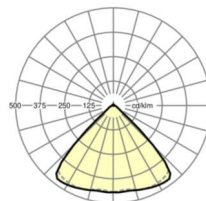

KARAKTERISTIEKEN

Bestelnummer	19415007010
EAN-nummer	4020863418015
CBS-code	94051190
Kenmerken	IP 20, Beschermingsklasse I, BAP 65° < 3000, F, HACCP DIN10500/voedsel/IFS-toepassingsgerelateerde geschiktheid/BRC, Indoor, CE
Schokbestendigheidsgraad IK	IK03 (5°C bis 25°C)
Omgevingstemperatuur	ta 5°C naar 25°C
Garantieperiode	5 jaren
Overheidssubsidieprogramma's	BEG - federale subsidie voor efficiënte gebouwen (alleen geldig voor Duitsland)

ELEKTROTECHNIEK

Voorschakelapparaat	Elektronische driver noodlicht 3h (1 stuk)
Systeemprestaties	26W
Netspanning	230V/50Hz
Energie-efficiëntieklasse/Lichtbron	D

LICHTTECHNIEK

Uitvoering	LED, Kleurweergave/Lichtkleur CRI ≥ 80 / 4000K
Kleurtolerantie (MacAdam)	3SDCM
Fotobiologische veiligheid (Armatuur)	RG1
Nominale lichtstroom	4389lm
Nominale lichtstroom-Noodbedrijf	823lm
LED Levensduur	50000h L80/B10 (Tq 25°C)
Lichtopbrengst	171lm/W
Stralingshoek	95° (C0) / 95° (C90)
UGR dw./l.	18.9 / 19.3

MECHANIEK

Kleur behuizing	verkeerswit RAL 9016
Maten (LxBxH/DxH)	1531mm x 55mm x 33mm
Gewicht (netto)	2.3kg
Montagewijze	Montage draagrailsysteem, Lichtstructuur

Maten

L	1531 mm	Lengte
B	55 mm	Breedte
H	33 mm	Hoogte

DEEP-LINK

<https://www.regiolux.de/nl/article/19415007010>