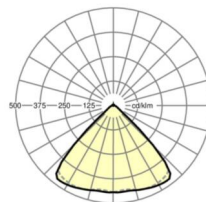

KARAKTERISTIEKEN

Bestelnummer	19415004015
EAN-nummer	4020863402502
CBS-code	94051190
Kenmerken	IP 20, Beschermingsklasse I, BAP 65° < 3000, ENEC10 VDE, F, HACCP DIN10500/voedsel/IFS-toepassingsgerelateerde geschiktheid/BRC, Indoor, CE
Schokbestendigheidsgraad IK	IK03 (-20°C bis 45°C)
Omgevingstemperatuur	ta -20°C naar 45°C
Garantieperiode	5 jaren
Overheidssubsidieprogramma's	BEG - federale subsidie voor efficiënte gebouwen (alleen geldig voor Duitsland)

ELEKTROTECHNIEK

Voorschakelapparaat	Elektronische driver (1 stuks)
Systeemprestaties	26W
Netspanning	230V/50Hz
Energie-efficiëntieklasse/Lichtbron	D

LICHTTECHNIEK

Uitvoering	LED, Kleurweergave/Lichtkleur CRI ≥ 80 / 4000K
Kleurtolerantie (MacAdam)	3SDCM
Fotobiologische veiligheid (Armatuur)	RG1
Nominale lichtstroom	4389lm
LED Levensduur	50000h L80/B10 (Tq 45°C)
Lichtopbrengst	171lm/W
Stralingshoek	95° (C0) / 95° (C90)
UGR dw./l.	18.9 / 19.3

MECHANIEK

Kleur behuizing	zilvergrijs/wit aluminium RAL 9006/
Maten (LxBxH/DxH)	1531mm x 55mm x 33mm
Gewicht (netto)	2kg
Montagewijze	Montage draagrailsysteem, Lichtstructuur

Maten

L	1531 mm	Lengte
B	55 mm	Breedte
H	33 mm	Hoogte

DEEP-LINK

<https://www.regiolux.de/nl/article/19415004015>