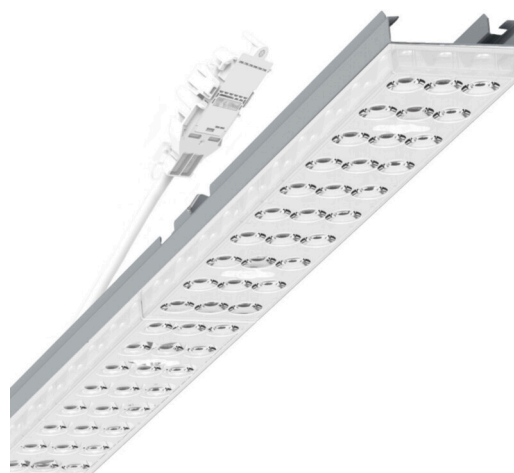

Armatuurunit variabel - Individual.Lens.Optic - direct breedstralend - visueel doorlopend

Armatuurunit van verzinkt, geprofileerd plaatstaal, oppervlak gecoat met polyesterhars. Gereedschapsloze bevestiging met in het design geïntegreerde druksluitingen waarborgt bescherming tegen diefstal en demontage. Variabel positioneerbaar in de draagrail. Kleur behuizing zilvergrijs/wit aluminium RAL 9006; Lichtverdeling direct breedstralend via Individual.Lens.Optic van PMMA-kunststof. De individuele lensoptiek zorgt voor hoog montagegemak en is onderhoudsvriendelijk door het gemakkelijk te reinigen oppervlak. Het ritme van de 3-rijige individuele lensopstelling is binnen en over de armatuurunits perfect gecoördineerd en zorgt voor een homogene uitstraling in het pand. Elektrische aansluiting via aansluitkabel 1 m voor variabele positionering van de armatuurunit in de lichtband met 3-polig snelmontage-stekkerdeel met vrije fasevoorkeuze. Ze zijn vervangbaar, maken modernisering mogelijk en verlengen de levensduur van het gehele systeem op een toekomstbestendige manier.

MECHANIEK

Kleur behuizing	zilvergrijs/wit aluminium RAL 9006/
Maten (LxBxH/DxH)	1531mm x 55mm x 33mm
Gewicht (netto)	2kg
Montagewijze	Montage draagrailsysteem, Lichtstructuur

Maten

L	1531 mm	Lengte
B	55 mm	Breedte
H	33 mm	Hoogte

DEEP-LINK

<https://www.regiolux.de/nl/article/19415004155>

Referentie	LED 4000lm 865
ηLB	100 %
Φ ↓/↑	98 % / 2 %
UGR dw./l.	18.7 / 19.2
BAP	65° < 3000cd/m²