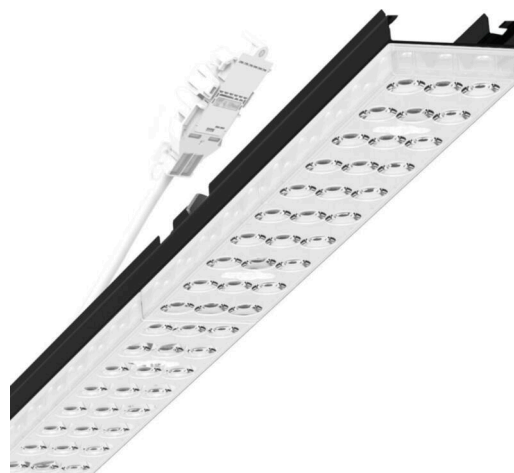

Armatuurunit variabel - Individual.Lens.Optic - direct breedstralend - visueel doorlopend

Armatuurunit van verzinkt, geprofileerd plaatstaal, oppervlak gecoat met polyesterhars. Gereedschapsloze bevestiging met in het design geïntegreerde druksluitingen waarborgt bescherming tegen diefstal en demontage. Variabel positioneerbaar in de draagrail. Kleur behuizing zwart RAL 9005; Lichtverdeling direct breedstralend via Individual.Lens.Optic van PMMA-kunststof. De individuele lensoptiek zorgt voor hoog montagegemak en is onderhoudsvriendelijk door het gemakkelijk te reinigen oppervlak. Het ritme van de 3-rijige individuele lensopstelling is binnen en over de armatuurunits perfect gecoördineerd en zorgt voor een homogene uitstraling in het pand. Elektrische aansluiting via aansluitkabel 1 m voor variabele positionering van de armatuurunit in de lichtband met 3-polig snelmontage-stekkerdeel met vrije fasevoorzeeke. Ze zijn vervangbaar, maken modernisering mogelijk en verlengen de levensduur van het gehele systeem op een toekomstbestendige manier.

MECHANIEK

Kleur behuizing	zwart RAL 9005
Maten (LxBxH/DxH)	1531mm x 55mm x 33mm
Gewicht (netto)	2kg
Montagewijze	Montage draagrailsysteem, Lichtstructuur

Maten

L	1531 mm	Lengte
B	55 mm	Breedte
H	33 mm	Hoogte

DEEP-LINK

<https://www.regiolux.de/nl/article/19415004154>

Referentie	LED 4000lm 865
ηLB	100 %
Φ ↓/↑	98 % / 2 %
UGR dw./l.	18.7 / 19.2
BAP	65° < 3000cd/m²