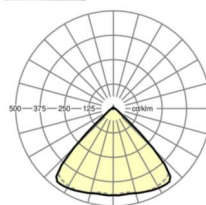

KARAKTERISTIEKEN

Bestelnummer	19415004150
EAN-nummer	4020863402281
CBS-code	94051190
Kenmerken	IP 20, Beschermingsklasse I, BAP 65° < 3000, ENEC10 VDE, F, HACCP DIN10500/voedsel/IFS-toepassingsgerelateerde geschiktheid/BRC, Indoor, CE
Schokbestendigheidsgraad IK	IK03 (-20°C bis 45°C)
Omgevingstemperatuur	ta -20°C naar 45°C
Garantieperiode	5 jaren
Overheidssubsidieprogramma's	BEG - federale subsidie voor efficiënte gebouwen (alleen geldig voor Duitsland)

ELEKTROTECHNIEK

Voorschakelapparaat	Elektronische driver (1 stuks)
Systeemprestaties	26W
Netspanning	230V/50Hz
Energie-efficiëntieklasse/Lichtbron	D

LICHTTECHNIEK

Uitvoering	LED, Kleurweergave/Lichtkleur CRI ≥ 80 / 6500K
Kleurtolerantie (MacAdam)	3SDCM
Fotobiologische veiligheid (Armatuur)	RG1
Nominale lichtstroom	4227lm
LED Levensduur	50000h L80/B10 (Tq 45°C)
Lichtopbrengst	164lm/W
Stralingshoek	95° (C0) / 95° (C90)
UGR dw./l.	18.7 / 19.2

MECHANIEK

Kleur behuizing	verkeerswit RAL 9016
Maten (LxBxH/DxH)	1531mm x 55mm x 33mm
Gewicht (netto)	2kg
Montagewijze	Montage draagrailsysteem, Lichtstructuur

Maten

L	1531 mm	Lengte
B	55 mm	Breedte
H	33 mm	Hoogte

DEEP-LINK

<https://www.regiolux.de/nl/article/19415004150>