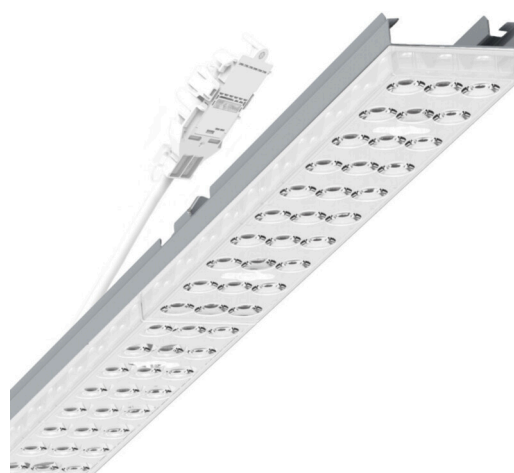

Armatuurunit variabel - Individual.Lens.Optic - direct breedstralend - visueel doorlopend

Armatuurunit van verzinkt, geprofileerd plaatstaal, oppervlak gecoat met polyesterhars. Gereedschapsloze bevestiging met in het design geïntegreerde druksluitingen waarborgt bescherming tegen diefstal en demontage. Variabel positioneerbaar in de draagrail. Kleur behuizing zilvergrijs/wit aluminium RAL 9006/; Lichtverdeling direct breedstralend via Individual.Lens.Optic van PMMA-kunststof. De individuele lensoptiek zorgt voor hoog montagegemak en is onderhoudsvriendelijk door het gemakkelijk te reinigen oppervlak. Het ritme van de 3-rijige individuele lensopstelling is binnen en over de armatuurunits perfect gecoördineerd en zorgt voor een homogene uitstraling in het pand. Elektrische aansluiting via aansluitkabel 1 m voor variabele positionering van de armatuurunit in de lichtband met 5-polig snelmontage-stekkerdeel met vrije fasevoorkeuze. Ze zijn vervangbaar, maken modernisering mogelijk en verlengen de levensduur van het gehele systeem op een toekomstbestendige manier.

MECHANIEK

Kleur behuizing	zilvergrijs/wit aluminium RAL 9006/
Maten (LxBxH/DxH)	1531mm x 55mm x 33mm
Gewicht (netto)	2kg
Montagewijze	Montage draagrailstelsysteem, Lichtstructuur

Maten

L	1531 mm	Lengte
B	55 mm	Breedte
H	33 mm	Hoogte

DEEP-LINK

<https://www.regiolux.de/nl/article/19415006095>

Referentie	LED 6000lm 830
ηLB	100 %
Φ ↓/↑	98 % / 2 %
UGR dw./l.	19.8 / 20.2