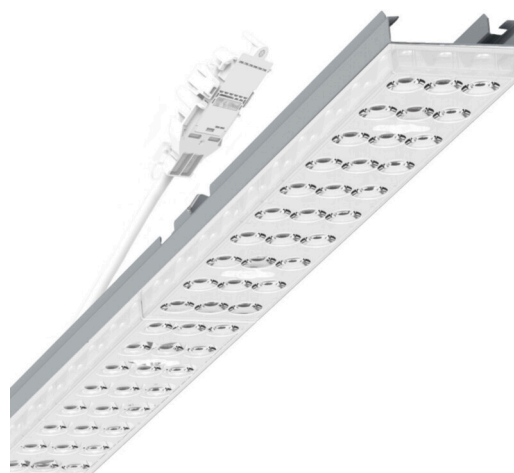

Armatuurunit variabel - Individual.Lens.Optic - direct breedstralend - visueel doorlopend

Armatuurunit van verzinkt, geprofileerd plaatstaal, oppervlak gecoat met polyesterhars. Gereedschapsloze bevestiging met in het design geïntegreerde druksluitingen waarborgt bescherming tegen diefstal en demontage. Variabel positioneerbaar in de draagrail. Kleur behuizing zilvergrijs/wit aluminium RAL 9006/; Lichtverdeling direct breedstralend via Individual.Lens.Optic van PMMA-kunststof. De individuele lensoptiek zorgt voor hoog montagegemak en is onderhoudsvriendelijk door het gemakkelijk te reinigen oppervlak. Het ritme van de 3-rijige individuele lensopstelling is binnen en over de armatuurunits perfect gecoördineerd en zorgt voor een homogene uitstraling in het pand. Elektrische aansluiting via aansluitkabel 1 m voor variabele positionering van de armatuurunit in de lichtband met 3-polig snelmontage-stekkerdeel met vrije fasevoorkeuze. Ze zijn vervangbaar, maken modernisering mogelijk en verlengen de levensduur van het gehele systeem op een toekomstbestendige manier.

MECHANIEK

Kleur behuizing	zilvergrijs/wit aluminium RAL 9006/
Maten (LxBxH/DxH)	1531mm x 55mm x 33mm
Gewicht (netto)	2kg
Montagewijze	Montage draagrailsysteem, Lichtstructuur

Maten

L	1531 mm	Lengte
B	55 mm	Breedte
H	33 mm	Hoogte

DEEP-LINK

<https://www.regiolux.de/nl/article/19415004095>

Referentie	LED 6000lm 830
ηLB	100 %
Φ ↓/↑	98 % / 2 %
UGR dw./l.	19.8 / 20.2