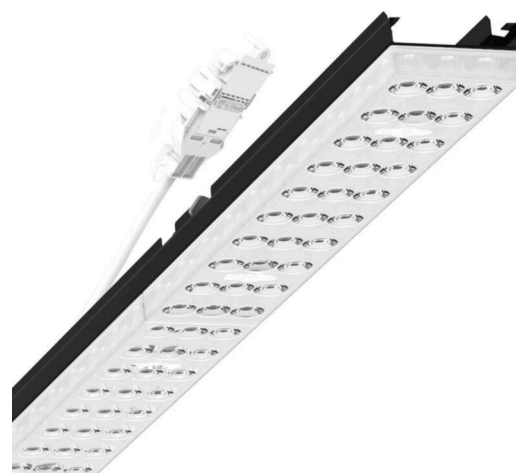

Armatuurunit variabel - Individual.Lens.Optic - direct breedstralend - visueel doorlopend

Armatuurunit van verzinkt, geprofileerd plaatstaal, oppervlak gecoat met polyesterhars. Gereedschapsloze bevestiging met in het design geïntegreerde druksluitingen waarborgt bescherming tegen diefstal en demontage. Variabel positioneerbaar in de draagrail. Kleur behuizing zwart RAL 9005; Lichtverdeling direct breedstralend via Individual.Lens.Optic van PMMA-kunststof. De individuele lensoptiek zorgt voor hoog montagegemak en is onderhoudsvriendelijk door het gemakkelijk te reinigen oppervlak. Het ritme van de 3-rijige individuele lensopstelling is binnen en over de armatuurunits perfect gecoördineerd en zorgt voor een homogene uitstraling in het pand. Elektrische aansluiting via aansluitkabel 1 m voor variabele positionering van de armatuurunit in de lichtband met 3-polig snelmontage-stekkerdeel met vrije fasevoorzeeke. Ze zijn vervangbaar, maken modernisering mogelijk en verlengen de levensduur van het gehele systeem op een toekomstbestendige manier.

MECHANIEK

Kleur behuizing	zwart RAL 9005
Maten (LxBxH/DxH)	1531mm x 55mm x 33mm
Gewicht (netto)	2kg
Montagewijze	Montage draagrailsysteem, Lichtstructuur

Maten

L	1531 mm	Lengte
B	55 mm	Breedte
H	33 mm	Hoogte

DEEP-LINK

<https://www.regiolux.de/nl/article/19415004094>

Referentie	LED 6000lm 830
ηLB	100 %
Φ ↓/↑	98 % / 2 %
UGR dw./l.	19.8 / 20.2