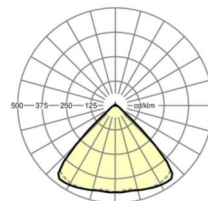

KARAKTERISTIEKEN

Bestelnummer	19415007020
EAN-nummer	4020863418022
CBS-code	94051190
Kenmerken	IP 20, Beschermingsklasse I, F, HACCP DIN10500/voedsel/IFS-toepassingsgerelateerde geschiktheid/BRC, Indoor, CE
Schokbestendigheidsgraad IK	IK03 (5°C bis 25°C)
Omgevingstemperatuur	ta 5°C naar 25°C
Garantieperiode	5 jaren
Overheidssubsidieprogramma's	BEG - federale subsidie voor efficiënte gebouwen (alleen geldig voor Duitsland)

ELEKTROTECHNIEK

Voorschakelapparaat	Elektronische driver noodlicht 3h (1 stuk)
Systeemprestaties	37W
Netspanning	230V/50Hz
Energie-efficiëntieklasse/Lichtbron	D

LICHTTECHNIEK

Uitvoering	LED, Kleurweergave/Lichtkleur CRI ≥ 80 / 4000K
Kleurtolerantie (MacAdam)	3SDCM
Fotobiologische veiligheid (Armatuur)	RG1
Nominale lichtstroom	6074lm
Nominale lichtstroom-Noodbedrijf	823lm
LED Levensduur	50000h L80/B10 (Tq 25°C)
Lichtopbrengst	162lm/W
Stralingshoek	95° (C0) / 95° (C90)
UGR dw./l.	20.0 / 20.4

MECHANIEK

Kleur behuizing	verkeerswit RAL 9016
Maten (LxBxH/DxH)	1531mm x 55mm x 33mm
Gewicht (netto)	2.3kg
Montagewijze	Montage draagrailstelsysteem, Lichtstructuur

Maten

L	1531 mm	Lengte
B	55 mm	Breedte
H	33 mm	Hoogte

DEEP-LINK

<https://www.regiolux.de/nl/article/19415007020>

Referentie	LED 6000lm 840
ηLB	100 %
Φ ↓/↑	98 % / 2 %
UGR dw./l.	20.0 / 20.4