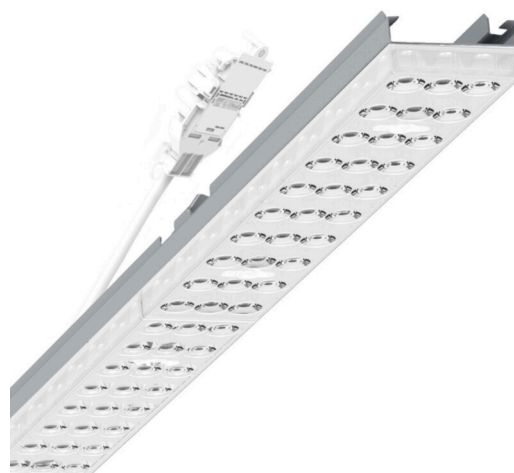

KARAKTERISTIEKEN

Bestelnummer	19415004025
EAN-nummer	4020863402472
CBS-code	94051190
Kenmerken	IP 20, Beschermingsklasse I, ENEC10 VDE, F, HACCP DIN10500/voedsel/IFS-toepassingsgerelateerde geschiktheid/BRC, Indoor, CE
Schokbestendigheidsgraad IK	IK03 (-20°C bis 40°C)
Omgevingstemperatuur	ta -20°C naar 40°C
Garantieperiode	5 jaren
Overheidssubsidieprogramma's	BEG - federale subsidie voor efficiënte gebouwen (alleen geldig voor Duitsland)

ELEKTROTECHNIEK

Voorschakelapparaat	Elektronische driver (1 stuks)
Systeemprestaties	37W
Netspanning	230V/50Hz
Energie-efficiëntieklasse/Lichtbron	D

LICHTTECHNIEK

Uitvoering	LED, Kleurweergave/Lichtkleur CRI ≥ 80 / 4000K
Kleurtolerantie (MacAdam)	3SDCM
Fotobiologische veiligheid (Armatuur)	RG1
Nominale lichtstroom	6074lm
LED Levensduur	50000h L80/B10 (Tq 40°C)
Lichtopbrengst	162lm/W
Stralingshoek	95° (C0) / 95° (C90)
UGR dw./l.	20.0 / 20.4

MECHANIEK

Kleur behuizing	zilvergrijs/wit aluminium RAL 9006/
Maten (LxBxH/DxH)	1531mm x 55mm x 33mm
Gewicht (netto)	2kg
Montagewijze	Montage draagrailsysteem, Lichtstructuur

Maten

L	1531 mm	Lengte
B	55 mm	Breedte
H	33 mm	Hoogte

DEEP-LINK

<https://www.regiolux.de/nl/article/19415004025>

Referentie	LED 6000lm 840
ηLB	100 %
Φ ↓/↑	98 % / 2 %
UGR dw./l.	20.0 / 20.4