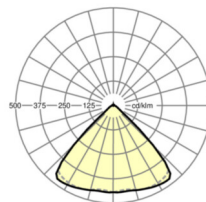

KARAKTERISTIEKEN

Bestelnummer	19415004025
EAN-nummer	4020863402472
CBS-code	94051190
Kenmerken	IP 20, Beschermingsklasse I, ENEC10 VDE, F, HACCP DIN10500/voedsel/IFS-toepassingsgerelateerde geschiktheid/BRC, Indoor, CE
Schokbestendigheidsgraad IK	IK03 (-20°C bis 40°C)
Omgevingstemperatuur	ta -20°C naar 40°C
Garantieperiode	5 jaren
Overheidssubsidieprogramma's	BEG - federale subsidie voor efficiënte gebouwen (alleen geldig voor Duitsland)

ELEKTROTECHNIEK

Voorschakelapparaat	Elektronische driver (1 stuks)
Systeemprestaties	37W
Netspanning	230V/50Hz
Energie-efficiëntieklasse/Lichtbron	D

LICHTTECHNIEK

Uitvoering	LED, Kleurweergave/Lichtkleur CRI ≥ 80 / 4000K
Kleurtolerantie (MacAdam)	3SDCM
Fotobiologische veiligheid (Armatuur)	RG1
Nominale lichtstroom	6074lm
LED Levensduur	50000h L80/B10 (Tq 40°C)
Lichtopbrengst	162lm/W
Stralingshoek	95° (C0) / 95° (C90)
UGR dw./l.	20.0 / 20.4

MECHANIEK

Kleur behuizing	zilvergrijs/wit aluminium RAL 9006/
Maten (LxBxH/DxH)	1531mm x 55mm x 33mm
Gewicht (netto)	2kg
Montagewijze	Montage draagrailsysteem, Lichtstructuur

Maten

L	1531 mm	Lengte
B	55 mm	Breedte
H	33 mm	Hoogte

DEEP-LINK

<https://www.regiolux.de/nl/article/19415004025>

Referentie	LED 6000lm 840
ηLB	100 %
Φ ↓/↑	98 % / 2 %
UGR dw./l.	20.0 / 20.4