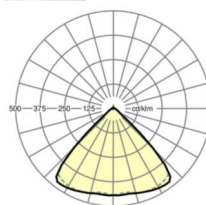

KARAKTERISTIEKEN

Bestelnummer	19415004024
EAN-nummer	4020863402489
CBS-code	94051190
Kenmerken	IP 20, Beschermingsklasse I, ENEC10 VDE, F, HACCP DIN10500/voedsel/IFS-toepassingsgerelateerde geschiktheid/BRC, Indoor, CE
Schokbestendigheidsgraad IK	IK03 (-20°C bis 40°C)
Omgevingstemperatuur	ta -20°C naar 40°C
Garantieperiode	5 jaren
Overheidssubsidieprogramma's	BEG - federale subsidie voor efficiënte gebouwen (alleen geldig voor Duitsland)

ELEKTROTECHNIEK

Voorschakelapparaat	Elektronische driver (1 stuks)
Systeemprestaties	37W
Netspanning	230V/50Hz
Energie-efficiëntieklasse/Lichtbron	D

LICHTTECHNIEK

Uitvoering	LED, Kleurweergave/Lichtkleur CRI ≥ 80 / 4000K
Kleurtolerantie (MacAdam)	3SDCM
Fotobiologische veiligheid (Armatuur)	RG1
Nominale lichtstroom	6074lm
LED Levensduur	50000h L80/B10 (Tq 40°C)
Lichtopbrengst	162lm/W
Stralingshoek	95° (C0) / 95° (C90)
UGR dw./l.	20.0 / 20.4

MECHANIEK

Kleur behuizing	zwart RAL 9005
Maten (LxBxH/DxH)	1531mm x 55mm x 33mm
Gewicht (netto)	2kg
Montagewijze	Montage draagrailsysteem, Lichtstructuur

Maten

L	1531 mm	Lengte
B	55 mm	Breedte
H	33 mm	Hoogte

DEEP-LINK

<https://www.regiolux.de/nl/article/19415004024>

Referentie	LED 6000lm 840
ηLB	100 %
Φ ↓/↑	98 % / 2 %
UGR dw./l.	20.0 / 20.4