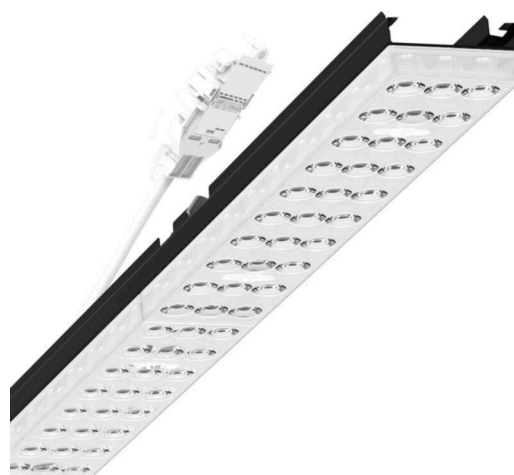

Armatuurunit variabel - Individual.Lens.Optic - direct breedstralend - visueel doorlopend

Armatuurunit van verzinkt, geprofileerd plaatstaal, oppervlak gecoat met polyesterhars. Gereedschapsloze bevestiging met in het design geïntegreerde druksluitingen waarborgt bescherming tegen diefstal en demontage. Variabel positioneerbaar in de draagrail. Kleur behuizing zwart RAL 9005; Lichtverdeling direct breedstralend via Individual.Lens.Optic van PMMA-kunststof. De individuele lensoptiek zorgt voor hoog montagegemak en is onderhoudsvriendelijk door het gemakkelijk te reinigen oppervlak. Het ritme van de 3-rijige individuele lensopstelling is binnen en over de armatuurunits perfect gecoördineerd en zorgt voor een homogene uitstraling in het pand. Elektrische aansluiting via aansluitkabel 1 m voor variabele positionering van de armatuurunit in de lichtband met 3-polig snelmontage-stekkerdeel met vrije fasevoorzeeke. Ze zijn vervangbaar, maken modernisering mogelijk en verlengen de levensduur van het gehele systeem op een toekomstbestendige manier.

MECHANIEK

Kleur behuizing	zwart RAL 9005
Maten (LxBxH/DxH)	1531mm x 55mm x 33mm
Gewicht (netto)	2kg
Montagewijze	Montage draagrailsysteem, Lichtstructuur

Maten

L	1531 mm	Lengte
B	55 mm	Breedte
H	33 mm	Hoogte

DEEP-LINK

<https://www.regiolux.de/nl/article/19415004024>

Referentie	LED 6000lm 840
ηLB	100 %
Φ ↓/↑	98 % / 2 %
UGR dw./l.	20.0 / 20.4