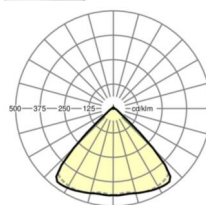

KARAKTERISTIEKEN

Bestelnummer	19415004020
EAN-nummer	4020863402496
CBS-code	94051190
Kenmerken	IP 20, Beschermingsklasse I, ENEC10 VDE, F, HACCP DIN10500/voedsel/IFS-toepassingsgerelateerde geschiktheid/BRC, Indoor, CE
Schokbestendigheidsgraad IK	IK03 (-20°C bis 40°C)
Omgevingstemperatuur	ta -20°C naar 40°C
Garantieperiode	5 jaren
Overheidssubsidieprogramma's	BEG - federale subsidie voor efficiënte gebouwen (alleen geldig voor Duitsland)

ELEKTROTECHNIEK

Voorschakelapparaat	Elektronische driver (1 stuks)
Systeemprestaties	37W
Netspanning	230V/50Hz
Energie-efficiëntieklasse/Lichtbron	D

LICHTTECHNIEK

Uitvoering	LED, Kleurweergave/Lichtkleur CRI ≥ 80 / 4000K
Kleurtolerantie (MacAdam)	3SDCM
Fotobiologische veiligheid (Armatuur)	RG1
Nominale lichtstroom	6074lm
LED Levensduur	50000h L80/B10 (Tq 40°C)
Lichtopbrengst	162lm/W
Stralingshoek	95° (C0) / 95° (C90)
UGR dw./l.	20.0 / 20.4

MECHANIEK

Kleur behuizing	verkeerswit RAL 9016
Maten (LxBxH/DxH)	1531mm x 55mm x 33mm
Gewicht (netto)	2kg
Montagewijze	Montage draagrailsysteem, Lichtstructuur

Maten

L	1531 mm	Lengte
B	55 mm	Breedte
H	33 mm	Hoogte

DEEP-LINK

<https://www.regiolux.de/nl/article/19415004020>

Referentie	LED 6000lm 840
ηLB	100 %
Φ ↓/↑	98 % / 2 %
UGR dw./l.	20.0 / 20.4