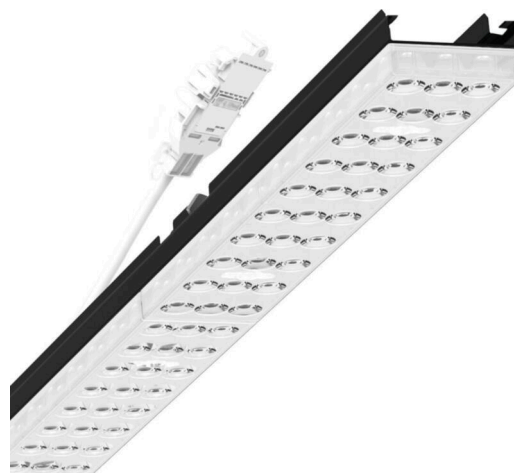

KARAKTERISTIEKEN

Bestelnummer	19415006164
EAN-nummer	4020863411412
CBS-code	94051190
Kenmerken	IP 20, Beschermingsklasse I, ENEC10 VDE, F, HACCP DIN10500/voedsel/IFS-toepassingsgerelateerde geschiktheid/BRC, Indoor, CE
Schokbestendigheidsgraad IK	IK03 (-20°C bis 40°C)
Omgevingstemperatuur	ta -20°C naar 40°C
Bijzondere eigenschappen	Ready for IoT
Garantieperiode	5 jaren
Overheidssubsidieprogramma's	BEG - federale subsidie voor efficiënte gebouwen (alleen geldig voor Duitsland)

ELEKTROTECHNIEK

Voorschakelapparaat	Elektronische driver DALI2 (1 stuk)
Systeemprestaties	37W
Netspanning	230V/50Hz
Aardlekschakelaar(s) (inschakelstroom)	20 stuks/B10, 32 stuks/B16, 33 stuks/C10, 53 stuks/C16
Energie-efficiëntieklasse/Lichtbron	D

LICHTTECHNIEK

Uitvoering	LED, Kleurweergave/Lichtkleur CRI ≥ 80 / 6500K
Kleurtolerantie (MacAdam)	3SDCM
Fotobiologische veiligheid (Armatuur)	RG1
Nominale lichtstroom	5849lm
LED Levensduur	50000h L80/B10 (Tq 40°C)
Lichtopbrengst	156lm/W
Stralingshoek	95° (C0) / 95° (C90)
UGR dw./l.	19.9 / 20.3

MECHANIEK

Kleur behuizing	zwart RAL 9005
Maten (LxBxH/DxH)	1531mm x 55mm x 33mm
Gewicht (netto)	2kg
Montagewijze	Montage draagrailsysteem, Lichtstructuur

Maten

L	1531 mm	Lengte
B	55 mm	Breedte
H	33 mm	Hoogte

DEEP-LINK

<https://www.regiolux.de/nl/article/19415006164>

Referentie	LED 6000lm 865
ηLB	100 %
Φ ↓/↑	98 % / 2 %
UGR dw./l.	19.9 / 20.3