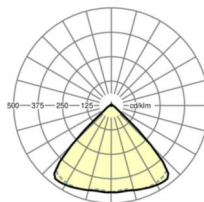

KARAKTERISTIEKEN

Bestelnummer	19415006164
EAN-nummer	4020863411412
CBS-code	94051190
Kenmerken	IP 20, Beschermingsklasse I, ENEC10 VDE, F, HACCP DIN10500/voedsel/IFS-toepassingsgerelateerde geschiktheid/BRC, Indoor, CE
Schokbestendigheidsgraad IK	IK03 (-20°C bis 40°C)
Omgevingstemperatuur	ta -20°C naar 40°C
Bijzondere eigenschappen	Ready for IoT
Garantieperiode	5 jaren
Overheidssubsidieprogramma's	BEG - federale subsidie voor efficiënte gebouwen (alleen geldig voor Duitsland)

ELEKTROTECHNIEK

Voorschakelapparaat	Elektronische driver DALI2 (1 stuk)
Systeemprestaties	37W
Netspanning	230V/50Hz
Aardlekschakelaar(s) (inschakelstroom)	20 stuks/B10, 32 stuks/B16, 33 stuks/C10, 53 stuks/C16
Energie-efficiëntieklasse/Lichtbron	D

LICHTTECHNIEK

Uitvoering	LED, Kleurweergave/Lichtkleur CRI ≥ 80 / 6500K
Kleurtolerantie (MacAdam)	3SDCM
Fotobiologische veiligheid (Armatuur)	RG1
Nominale lichtstroom	5849lm
LED Levensduur	50000h L80/B10 (Tq 40°C)
Lichtopbrengst	156lm/W
Stralingshoek	95° (C0) / 95° (C90)
UGR dw./l.	19.9 / 20.3

MECHANIEK

Kleur behuizing	zwart RAL 9005
Maten (LxBxH/DxH)	1531mm x 55mm x 33mm
Gewicht (netto)	2kg
Montagewijze	Montage draagrailsysteem, Lichtstructuur

Maten

L	1531 mm	Lengte
B	55 mm	Breedte
H	33 mm	Hoogte

DEEP-LINK

<https://www.regiolux.de/nl/article/19415006164>