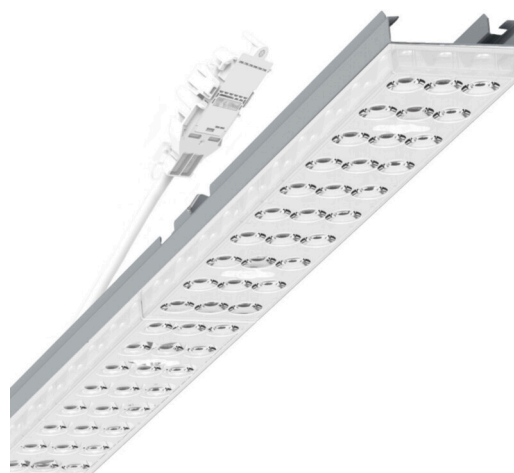

Armatuurunit variabel - Individual.Lens.Optic - direct breedstralend - visueel doorlopend

Armatuurunit van verzinkt, geprofileerd plaatstaal, oppervlak gecoat met polyesterhars. Gereedschapsloze bevestiging met in het design geïntegreerde druksluitingen waarborgt bescherming tegen diefstal en demontage. Variabel positioneerbaar in de draagrail. Kleur behuizing zilvergrijs/wit aluminium RAL 9006/; Lichtverdeling direct breedstralend via Individual.Lens.Optic van PMMA-kunststof. De individuele lensoptiek zorgt voor hoog montagegemak en is onderhoudsvriendelijk door het gemakkelijk te reinigen oppervlak. Het ritme van de 3-rijige individuele lensopstelling is binnen en over de armatuurunits perfect gecoördineerd en zorgt voor een homogene uitstraling in het pand. Elektrische aansluiting via aansluitkabel 1 m voor variabele positionering van de armatuurunit in de lichtband met 3-polig snelmontage-stekkerdeel met vrije fasevoorkeuze. Ze zijn vervangbaar, maken modernisering mogelijk en verlengen de levensduur van het gehele systeem op een toekomstbestendige manier.

MECHANIEK

Kleur behuizing	zilvergrijs/wit aluminium RAL 9006/
Maten (LxBxH/DxH)	1531mm x 55mm x 33mm
Gewicht (netto)	2kg
Montagewijze	Montage draagrailsysteem, Lichtstructuur

Maten

L	1531 mm	Lengte
B	55 mm	Breedte
H	33 mm	Hoogte

DEEP-LINK

<https://www.regiolux.de/nl/article/19415004165>

Referentie	LED 6000lm 865
ηLB	100 %
Φ ↓/↑	98 % / 2 %
UGR dw./l.	19.9 / 20.3