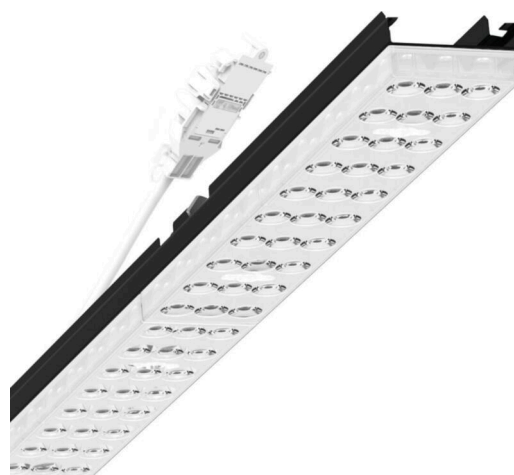

Armatuurunit variabel - Individual.Lens.Optic - direct breedstralend - visueel doorlopend

Armatuurunit van verzinkt, geprofileerd plaatstaal, oppervlak gecoat met polyesterhars. Gereedschapsloze bevestiging met in het design geïntegreerde druksluitingen waarborgt bescherming tegen diefstal en demontage. Variabel positioneerbaar in de draagrail. Kleur behuizing zwart RAL 9005; Lichtverdeling direct breedstralend via Individual.Lens.Optic van PMMA-kunststof. De individuele lensoptiek zorgt voor hoog montagegemak en is onderhoudsvriendelijk door het gemakkelijk te reinigen oppervlak. Het ritme van de 3-rijige individuele lensopstelling is binnen en over de armatuurunits perfect gecoördineerd en zorgt voor een homogene uitstraling in het pand. Elektrische aansluiting via aansluitkabel 1 m voor variabele positionering van de armatuurunit in de lichtband met 3-polig snelmontage-stekkerdeel met vrije fasevoorzeeke. Ze zijn vervangbaar, maken modernisering mogelijk en verlengen de levensduur van het gehele systeem op een toekomstbestendige manier.

MECHANIEK

Kleur behuizing	zwart RAL 9005
Maten (LxBxH/DxH)	1531mm x 55mm x 33mm
Gewicht (netto)	2kg
Montagewijze	Montage draagrailsysteem, Lichtstructuur

Maten

L	1531 mm	Lengte
B	55 mm	Breedte
H	33 mm	Hoogte

DEEP-LINK

<https://www.regiolux.de/nl/article/19415004164>

Referentie	LED 6000lm 865
ηLB	100 %
Φ ↓/↑	98 % / 2 %
UGR dw./l.	19.9 / 20.3