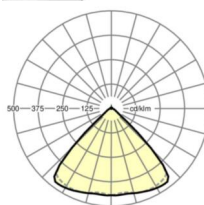

KARAKTERISTIEKEN

Bestelnummer	19415004160
EAN-nummer	4020863402250
CBS-code	94051190
Kenmerken	IP 20, Beschermingsklasse I, ENEC10 VDE, F, HACCP DIN10500/voedsel/IFS-toepassingsgerelateerde geschiktheid/BRC, Indoor, CE
Schokbestendigheidsgraad IK	IK03 (-20°C bis 40°C)
Omgevingstemperatuur	ta -20°C naar 40°C
Garantieperiode	5 jaren
Overheidssubsidieprogramma's	BEG - federale subsidie voor efficiënte gebouwen (alleen geldig voor Duitsland)

ELEKTROTECHNIEK

Voorschakelapparaat	Elektronische driver (1 stuks)
Systeemprestaties	37W
Netspanning	230V/50Hz
Energie-efficiëntieklasse/Lichtbron	D

LICHTTECHNIEK

Uitvoering	LED, Kleurweergave/Lichtkleur CRI ≥ 80 / 6500K
Kleurtolerantie (MacAdam)	3SDCM
Fotobiologische veiligheid (Armatuur)	RG1
Nominale lichtstroom	5849lm
LED Levensduur	50000h L80/B10 (Tq 40°C)
Lichtopbrengst	156lm/W
Stralingshoek	95° (C0) / 95° (C90)
UGR dw./l.	19.9 / 20.3

MECHANIEK

Kleur behuizing	verkeerswit RAL 9016
Maten (LxBxH/DxH)	1531mm x 55mm x 33mm
Gewicht (netto)	2kg
Montagewijze	Montage draagrailsysteem, Lichtstructuur

Maten

L	1531 mm	Lengte
B	55 mm	Breedte
H	33 mm	Hoogte

DEEP-LINK

<https://www.regiolux.de/nl/article/19415004160>

Referentie	LED 6000lm 865
ηLB	100 %
Φ ↓/↑	98 % / 2 %
UGR dw./l.	19.9 / 20.3