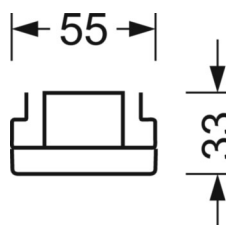

ELEKTROTECHNIEK

Voorschakelapparaat	Elektronische multilumen-driver, 16-stappen (1 stuks)
Systeemprestaties	53W-30W
Netspanning	230V/50Hz
Energie-efficiëntieklasse/Lichtbron	E

LICHTTECHNIEK

Uitvoering	LED, Kleurweergave/Lichtkleur CRI ≥ 80 / 3000K
Kleurtolerantie (MacAdam)	3SDCM
Fotobiologische veiligheid (Armatuur)	RG1
Nominale lichtstroom/schakelstappen (EDM)	7600lm/53W, 7400lm/52W, 7200lm/50W, 7000lm/48W, 6800lm/47W, 6600lm/45W, 6500lm/44W, 6300lm/42W, 6100lm/40W, 5800lm/39W, 5600lm/37W, 5400lm/36W, 5200lm/34W, 5000lm/33W, 4800lm/31W, 4600lm/30W
LED Levensduur	50000h L80/B10 (Tq 30°C)
Lichtopbrengst	156lm/W-144lm/W
Stralingshoek	95° (C0) / 95° (C90)
UGR dw./l.	20.8 / 21.2 (53W)

DEEP-LINK

<https://www.regiolux.de/nl/article/19415004230>

Referentie	LED 7600lm/53W 830
ηLB	100 %
Φ ↓/↑	98 % / 2 %
UGR dw./l.	20.8 / 21.2

MECHANIEK

Kleur behuizing	verkeerswit RAL 9016
Maten (LxBxH/DxH)	1531mm x 55mm x 33mm
Gewicht (netto)	2kg
Montagewijze	Montage draagrailsysteem, Lichtstructuur

Maten

L	1531 mm	Lengte
B	55 mm	Breedte
H	33 mm	Hoogte