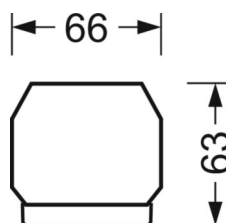

DEEP-LINK

<https://www.regiolux.de/nl/article/19415004230>

Referentie	LED 7600lm/53W 830
ηLB	100 %
Φ ↓/↑	98 % / 2 %
UGR dw./l.	20.8 / 21.2

MECHANIEK

Kleur behuizing	verkeerswit RAL 9016
Maten (LxBxH/DxH)	1531mm x 55mm x 33mm
Gewicht (netto)	2kg
Montagewijze	Montage draagrailsysteem, Lichtstructuur

Maten

L	1531 mm	Lengte
B	55 mm	Breedte
H	33 mm	Hoogte