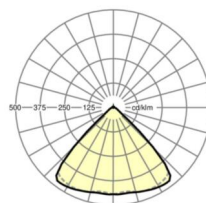

KARAKTERISTIEKEN

Bestelnummer	19415004230
EAN-nummer	4020863402151
CBS-code	94051190
Kenmerken	IP 20, Beschermingsklasse I, ENEC10 VDE, F, HACCP DIN10500/voedsel/IFS-toepassingsgerelateerde geschiktheid/BRC, Indoor, CE
Schokbestendigheidsgraad IK	IK03 (-20°C bis 30°C)
Omgevingstemperatuur	ta -20°C naar 30°C
Garantieperiode	5 jaren
Overheidssubsidieprogramma's	BEG - federale subsidie voor efficiënte gebouwen (alleen geldig voor Duitsland)

ELEKTROTECHNIEK

Voorschakelapparaat	Elektronische multilumen-driver, 16-stappen (1 stuks)
Systeemprestaties	53W-30W
Netspanning	230V/50Hz
Energie-efficiëntieklasse/Lichtbron	E

LICHTTECHNIEK

Uitvoering	LED, Kleurweergave/Lichtkleur CRI ≥ 80 / 3000K
Kleurtolerantie (MacAdam)	3SDCM
Fotobiologische veiligheid (Armatuur)	RG1
Nominale lichtstroom/schakelstappen (EDM)	7600lm/53W, 7400lm/52W, 7200lm/50W, 7000lm/48W, 6800lm/47W, 6600lm/45W, 6500lm/44W, 6300lm/42W, 6100lm/40W, 5800lm/39W, 5600lm/37W, 5400lm/36W, 5200lm/34W, 5000lm/33W, 4800lm/31W, 4600lm/30W
LED Levensduur	50000h L80/B10 (Tq 30°C)
Lichtopbrengst	156lm/W-144lm/W
Stralingshoek	95° (C0) / 95° (C90)
UGR dw./l.	20.8 / 21.2 (53W)

DEEP-LINK

<https://www.regiolux.de/nl/article/19415004230>

Referentie	LED 7600lm/53W 830
ηLB	100 %
Φ ↓/↑	98 % / 2 %
UGR dw./l.	20.8 / 21.2