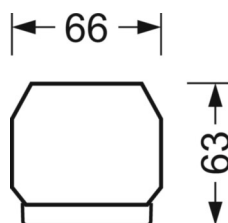

Armatuurunit variabel - Individual.Lens.Optic - direct breedstralend - visueel doorlopend

Armatuurunit van verzinkt, geprofileerd plaatstaal, oppervlak gecoat met polyesterhars. Gereedschapsloze bevestiging met in het design geïntegreerde druksluitingen waarborgt bescherming tegen diefstal en demontage. Variabel positioneerbaar in de draagrail. Kleur behuizing verkeerswit RAL 9016; Lichtverdeling direct breedstralend via Individual.Lens.Optic van PMMA-kunststof. De individuele lensoptiek zorgt voor hoog montagegemak en is onderhoudsvriendelijk door het gemakkelijk te reinigen oppervlak. Het ritme van de 3-rijige individuele lensopstelling is binnen en over de armatuurunits perfect gecoördineerd en zorgt voor een homogene uitstraling in het pand. Elektrische aansluiting via aansluitkabel 1 m voor variabele positionering van de armatuurunit in de lichtband met 3-polig snelmontage-stekkerdeel met vrije fasevoorkeuze. De armatuurunit is via de multilumen-driver variabel in stappen in te stellen (standaardinstelling: maximale lumen output). Ze zijn vervangbaar, maken modernisering mogelijk en verlengen de levensduur van het gehele systeem op een toekomstbestendige manier.

KARAKTERISTIEKEN

Bestelnummer	19415004240
EAN-nummer	4020863402144
CBS-code	94051190
Kenmerken	IP 20, Beschermingsklasse I, ENEC10 VDE, F, HACCP DIN10500/voedsel/IFS-toepassingsgerelateerde geschiktheid/BRC, Indoor, CE
Schokbestendigheidsgraad IK	IK03 (-20°C bis 30°C)
Omgevingstemperatuur	ta -20°C naar 30°C
Garantieperiode	5 jaren
Overheidssubsidieprogramma's	BEG - federale subsidie voor efficiënte gebouwen (alleen geldig voor Duitsland)

ELEKTROTECHNIEK