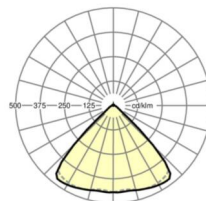

KARAKTERISTIEKEN

Bestelnummer	19415004240
EAN-nummer	4020863402144
CBS-code	94051190
Kenmerken	IP 20, Beschermingsklasse I, ENEC10 VDE, F, HACCP DIN10500/voedsel/IFS-toepassingsgerelateerde geschiktheid/BRC, Indoor, CE
Schokbestendigheidsgraad IK	IK03 (-20°C bis 30°C)
Omgevingstemperatuur	ta -20°C naar 30°C
Garantieperiode	5 jaren
Overheidssubsidieprogramma's	BEG - federale subsidie voor efficiënte gebouwen (alleen geldig voor Duitsland)

ELEKTROTECHNIEK

Voorschakelapparaat	Elektronische multilumen-driver, 16-stappen (1 stuks)
Systeemprestaties	53W-30W
Netspanning	230V/50Hz
Aardlekschakelaar(s) (inschakelstroom)	18 stuks/B10, 30 stuks/B16, 31 stuks/C10, 51 stuks/C16
Energie-efficiëntieklasse/Lichtbron	D

DEEP-LINK

<https://www.regiolux.de/nl/article/19415004240>

Referentie	LED 7900lm/53W 865
η_{LB}	100 %
$\Phi \downarrow / \uparrow$	98 % / 2 %
UGR dw./l.	20.9 / 21.3