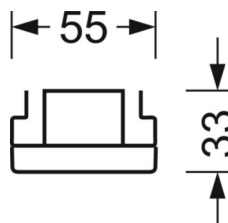

DEEP-LINK

<https://www.regiolux.de/nl/article/19415004240>

Referentie	LED 7900lm/53W 865
η_{LB}	100 %
$\Phi \downarrow / \uparrow$	98 % / 2 %
UGR dw./l.	20.9 / 21.3

LICHTTECHNIEK

Uitvoering	LED, Kleurweergave/Lichtkleur CRI ≥ 80 / 6500K
Kleurtolerantie (MacAdam)	3SDCM
Fotobiologische veiligheid (Armatuur)	RG1
Nominale lichtstroom/schakelstappen (EDM)	7900lm/53W, 7700lm/52W, 7500lm/50W, 7300lm/48W, 7100lm/47W, 6900lm/45W, 6700lm/44W, 6500lm/42W, 6300lm/40W, 6100lm/39W, 5800lm/37W, 5600lm/36W, 5400lm/34W, 5200lm/33W, 5000lm/31W, 4800lm/30W
LED Levensduur	50000h L80/B10 (Tq 30°C)
Lichtopbrengst	161lm/W-148lm/W
Stralingshoek	95° (C0) / 95° (C90)
UGR dw./l.	20.9 / 21.3 (53W)

MECHANIEK

Kleur behuizing	verkeerswit RAL 9016
Maten (LxBxH/DxH)	1531mm x 55mm x 33mm
Gewicht (netto)	2kg
Montagewijze	Montage draagrailsysteem, Lichtstructuur

Maten

L	1531 mm	Lengte
B	55 mm	Breedte
H	33 mm	Hoogte