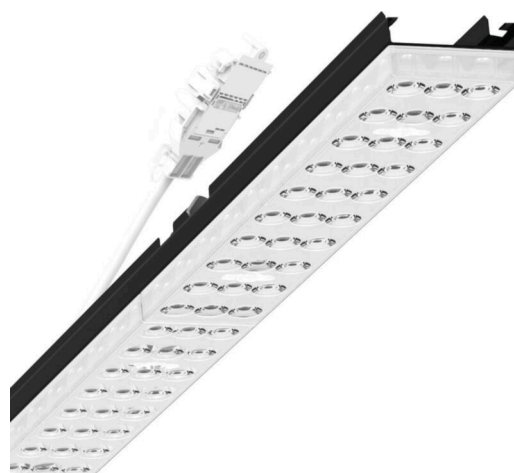

Armatuurunit variabel - Individual.Lens.Optic - direct breedstralend - visueel doorlopend

Armatuurunit van verzinkt, geprofileerd plaatstaal, oppervlak gecoat met polyesterhars. Gereedschapsloze bevestiging met in het design geïntegreerde druksluitingen waarborgt bescherming tegen diefstal en demontage. Variabel positioneerbaar in de draagrail. Kleur behuizing zwart RAL 9005; Lichtverdeling direct breedstralend via Individual.Lens.Optic van PMMA-kunststof. De individuele lensoptiek zorgt voor hoog montagegemak en is onderhoudsvriendelijk door het gemakkelijk te reinigen oppervlak. Het ritme van de 3-rijige individuele lensopstelling is binnen en over de armatuurunits perfect gecoördineerd en zorgt voor een homogene uitstraling in het pand. Elektrische aansluiting via aansluitkabel 1 m voor variabele positionering van de armatuurunit in de lichtband met 5-polig snelmontage-stekkerdeel met vrije fasevoorzeeke. Ze zijn vervangbaar, maken modernisering mogelijk en verlengen de levensduur van het gehele systeem op een toekomstbestendige manier.

MECHANIEK

Kleur behuizing	zwart RAL 9005
Maten (LxBxH/DxH)	1531mm x 55mm x 33mm
Gewicht (netto)	2kg
Montagewijze	Montage draagrailsysteem, Lichtstructuur

Maten

L	1531 mm	Lengte
B	55 mm	Breedte
H	33 mm	Hoogte

DEEP-LINK

<https://www.regiolux.de/nl/article/19415006104>

Referentie	LED 8000lm 830
ηLB	100 %
Φ ↓/↑	98 % / 2 %
UGR dw./l.	20.8 / 21.2