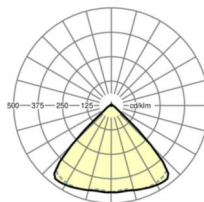

KARAKTERISTIEKEN

Bestelnummer	19415006104
EAN-nummer	4020863411504
CBS-code	94051190
Kenmerken	IP 20, Beschermingsklasse I, ENEC10 VDE, F, HACCP DIN10500/voedsel/IFS-toepassingsgerelateerde geschiktheid/BRC, Indoor, CE
Schokbestendigheidsgraad IK	IK03 (-20°C bis 35°C)
Omgevingstemperatuur	ta -20°C naar 35°C
Bijzondere eigenschappen	Ready for IoT
Garantieperiode	5 jaren
Overheidssubsidieprogramma's	BEG - federale subsidie voor efficiënte gebouwen (alleen geldig voor Duitsland)

ELEKTROTECHNIEK

Voorschakelapparaat	Elektronische driver DALI2 (1 stuk)
Systeemprestaties	53W
Netspanning	230V/50Hz
Aardleeschakelaar(s) (inschakelstroom)	13 stuks/B10, 21 stuks/B16, 21 stuks/C10, 35 stuks/C16
Energie-efficiëntieklasse/Lichtbron	E

LICHTTECHNIEK

Uitvoering	LED, Kleurweergave/Lichtkleur CRI ≥ 80 / 3000K
Kleurtolerantie (MacAdam)	3SDCM
Fotobiologische veiligheid (Armatuur)	RG1
Nominale lichtstroom	7630lm
LED Levensduur	50000h L80/B10 (Tq 35°C)
Lichtopbrengst	144lm/W
Stralingshoek	95° (C0) / 95° (C90)
UGR dw./l.	20.8 / 21.2

MECHANIEK

Kleur behuizing	zwart RAL 9005
Maten (LxBxH/DxH)	1531mm x 55mm x 33mm
Gewicht (netto)	2kg
Montagewijze	Montage draagrailsysteem, Lichtstructuur

Maten

L	1531 mm	Lengte
B	55 mm	Breedte
H	33 mm	Hoogte

DEEP-LINK

<https://www.regiolux.de/nl/article/19415006104>