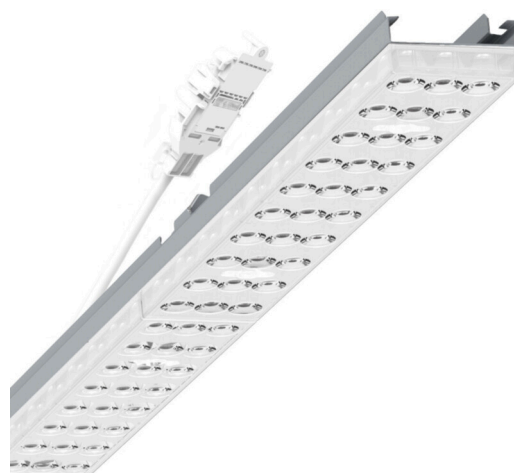

Armatuurunit variabel - Individual.Lens.Optic - direct breedstralend - visueel doorlopend

Armatuurunit van verzinkt, geprofileerd plaatstaal, oppervlak gecoat met polyesterhars. Gereedschapsloze bevestiging met in het design geïntegreerde druksluitingen waarborgt bescherming tegen diefstal en demontage. Variabel positioneerbaar in de draagrail. Kleur behuizing zilvergrijs/wit aluminium RAL 9006; Lichtverdeling direct breedstralend via Individual.Lens.Optic van PMMA-kunststof. De individuele lensoptiek zorgt voor hoog montagegemak en is onderhoudsvriendelijk door het gemakkelijk te reinigen oppervlak. Het ritme van de 3-rijige individuele lensopstelling is binnen en over de armatuurunits perfect gecoördineerd en zorgt voor een homogene uitstraling in het pand. Elektrische aansluiting via aansluitkabel 1 m voor variabele positionering van de armatuurunit in de lichtband met 3-polig snelmontage-stekkerdeel met vrije fasevoorkeuze. Ze zijn vervangbaar, maken modernisering mogelijk en verlengen de levensduur van het gehele systeem op een toekomstbestendige manier.

MECHANIEK

Kleur behuizing	zilvergrijs/wit aluminium RAL 9006/
Maten (LxBxH/DxH)	1531mm x 55mm x 33mm
Gewicht (netto)	2kg
Montagewijze	Montage draagrailsysteem, Lichtstructuur

Maten

L	1531 mm	Lengte
B	55 mm	Breedte
H	33 mm	Hoogte

DEEP-LINK

<https://www.regiolux.de/nl/article/19415004105>

Referentie	LED 8000lm 830
ηLB	100 %
Φ ↓/↑	98 % / 2 %
UGR dw./l.	20.8 / 21.2