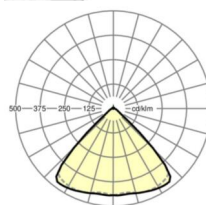

KARAKTERISTIEKEN

Bestelnummer	19415004105
EAN-nummer	4020863402328
CBS-code	94051190
Kenmerken	IP 20, Beschermingsklasse I, ENEC10 VDE, F, HACCP DIN10500/voedsel/IFS-toepassingsgerelateerde geschiktheid/BRC, Indoor, CE
Schokbestendigheidsgraad IK	IK03 (-20°C bis 35°C)
Omgevingstemperatuur	ta -20°C naar 35°C
Garantieperiode	5 jaren
Overheidssubsidieprogramma's	BEG - federale subsidie voor efficiënte gebouwen (alleen geldig voor Duitsland)

ELEKTROTECHNIEK

Voorschakelapparaat	Elektronische driver (1 stuks)
Systeemprestaties	53W
Netspanning	230V/50Hz
Energie-efficiëntieklasse/Lichtbron	E

LICHTTECHNIEK

Uitvoering	LED, Kleurweergave/Lichtkleur CRI ≥ 80 / 3000K
Kleurtolerantie (MacAdam)	3SDCM
Fotobiologische veiligheid (Armatuur)	RG1
Nominale lichtstroom	7630lm
LED Levensduur	50000h L80/B10 (Tq 35°C)
Lichtopbrengst	144lm/W
Stralingshoek	95° (C0) / 95° (C90)
UGR dw./l.	20.8 / 21.2

MECHANIEK

Kleur behuizing	zilvergrijs/wit aluminium RAL 9006/
Maten (LxBxH/DxH)	1531mm x 55mm x 33mm
Gewicht (netto)	2kg
Montagewijze	Montage draagrailsysteem, Lichtstructuur

Maten

L	1531 mm	Lengte
B	55 mm	Breedte
H	33 mm	Hoogte

DEEP-LINK

<https://www.regiolux.de/nl/article/19415004105>

Referentie	LED 8000lm 830
ηLB	100 %
Φ ↓/↑	98 % / 2 %
UGR dw./l.	20.8 / 21.2