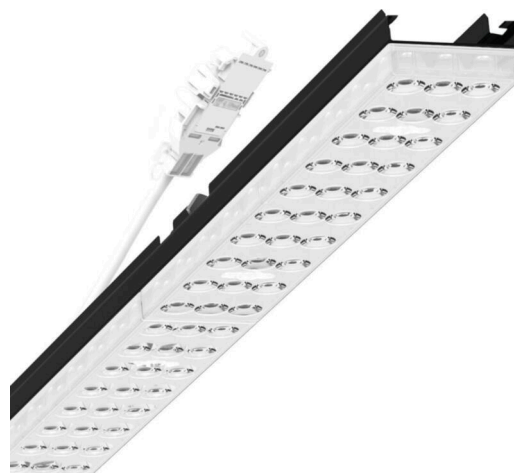

KARAKTERISTIEKEN

Bestelnummer	19415004104
EAN-nummer	4020863402335
CBS-code	94051190
Kenmerken	IP 20, Beschermingsklasse I, ENEC10 VDE, F, HACCP DIN10500/voedsel/IFS-toepassingsgerelateerde geschiktheid/BRC, Indoor, CE
Schokbestendigheidsgraad IK	IK03 (-20°C bis 35°C)
Omgevingstemperatuur	ta -20°C naar 35°C
Garantieperiode	5 jaren
Overheidssubsidieprogramma's	BEG - federale subsidie voor efficiënte gebouwen (alleen geldig voor Duitsland)

ELEKTROTECHNIEK

Voorschakelapparaat	Elektronische driver (1 stuks)
Systeemprestaties	53W
Netspanning	230V/50Hz
Energie-efficiëntieklasse/Lichtbron	E

LICHTTECHNIEK

Uitvoering	LED, Kleurweergave/Lichtkleur CRI ≥ 80 / 3000K
Kleurtolerantie (MacAdam)	3SDCM
Fotobiologische veiligheid (Armatuur)	RG1
Nominale lichtstroom	7630lm
LED Levensduur	50000h L80/B10 (Tq 35°C)
Lichtopbrengst	144lm/W
Stralingshoek	95° (C0) / 95° (C90)
UGR dw./l.	20.8 / 21.2

MECHANIEK

Kleur behuizing	zwart RAL 9005
Maten (LxBxH/DxH)	1531mm x 55mm x 33mm
Gewicht (netto)	2kg
Montagewijze	Montage draagrailsysteem, Lichtstructuur

Maten

L	1531 mm	Lengte
B	55 mm	Breedte
H	33 mm	Hoogte

DEEP-LINK

<https://www.regiolux.de/nl/article/19415004104>

Referentie	LED 8000lm 830
ηLB	100 %
Φ ↓/↑	98 % / 2 %
UGR dw./l.	20.8 / 21.2