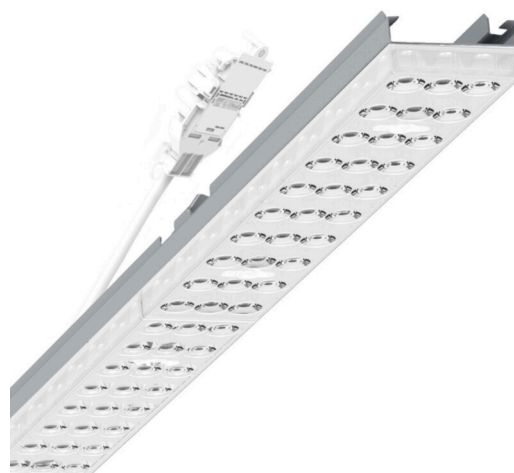

KARAKTERISTIEKEN

Bestelnummer	19415006035
EAN-nummer	4020863411610
CBS-code	94051190
Kenmerken	IP 20, Beschermingsklasse I, ENEC10 VDE, F, HACCP DIN10500/voedsel/IFS-toepassingsgerelateerde geschiktheid/BRC, Indoor, CE
Schokbestendigheidsgraad IK	IK03 (-20°C bis 35°C)
Omgevingstemperatuur	ta -20°C naar 35°C
Bijzondere eigenschappen	Ready for IoT
Garantieperiode	5 jaren
Overheidssubsidieprogramma's	BEG - federale subsidie voor efficiënte gebouwen (alleen geldig voor Duitsland)

ELEKTROTECHNIEK

Voorschakelapparaat	Elektronische driver DALI2 (1 stuk)
Systeemprestaties	53W
Netspanning	230V/50Hz
Aardleeschakelaar(s) (inschakelstroom)	13 stuks/B10, 21 stuks/B16, 21 stuks/C10, 35 stuks/C16
Energie-efficiëntieklasse/Lichtbron	D

LICHTTECHNIEK

Uitvoering	LED, Kleurweergave/Lichtkleur CRI ≥ 80 / 4000K
Kleurtolerantie (MacAdam)	3SDCM
Fotobiologische veiligheid (Armatuur)	RG1
Nominale lichtstroom	8196lm
LED Levensduur	50000h L80/B10 (Tq 35°C)
Lichtopbrengst	154lm/W
Stralingshoek	95° (C0) / 95° (C90)
UGR dw./l.	21.0 / 21.5

MECHANIEK

Kleur behuizing	zilvergrijs/wit aluminium RAL 9006/
Maten (LxBxH/DxH)	1531mm x 55mm x 33mm
Gewicht (netto)	2kg
Montagewijze	Montage draagrailsysteem, Lichtstructuur

Maten

L	1531 mm	Lengte
B	55 mm	Breedte
H	33 mm	Hoogte

DEEP-LINK

<https://www.regiolux.de/nl/article/19415006035>

Referentie	LED 8000lm 840
ηLB	100 %
Φ ↓/↑	98 % / 2 %
UGR dw./l.	21.0 / 21.5