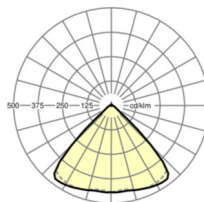

KARAKTERISTIEKEN

Bestelnummer	19415006035
EAN-nummer	4020863411610
CBS-code	94051190
Kenmerken	IP 20, Beschermingsklasse I, ENEC10 VDE, F, HACCP DIN10500/voedsel/IFS-toepassingsgerelateerde geschiktheid/BRC, Indoor, CE
Schokbestendigheidsgraad IK	IK03 (-20°C bis 35°C)
Omgevingstemperatuur	ta -20°C naar 35°C
Bijzondere eigenschappen	Ready for IoT
Garantieperiode	5 jaren
Overheidssubsidieprogramma's	BEG - federale subsidie voor efficiënte gebouwen (alleen geldig voor Duitsland)

ELEKTROTECHNIEK

Voorschakelapparaat	Elektronische driver DALI2 (1 stuk)
Systeemprestaties	53W
Netspanning	230V/50Hz
Aardleeschakelaar(s) (inschakelstroom)	13 stuks/B10, 21 stuks/B16, 21 stuks/C10, 35 stuks/C16
Energie-efficiëntieklasse/Lichtbron	D

LICHTTECHNIEK

Uitvoering	LED, Kleurweergave/Lichtkleur CRI ≥ 80 / 4000K
Kleurtolerantie (MacAdam)	3SDCM
Fotobiologische veiligheid (Armatuur)	RG1
Nominale lichtstroom	8196lm
LED Levensduur	50000h L80/B10 (Tq 35°C)
Lichtopbrengst	154lm/W
Stralingshoek	95° (C0) / 95° (C90)
UGR dw./l.	21.0 / 21.5

MECHANIEK

Kleur behuizing	zilvergrijs/wit aluminium RAL 9006/
Maten (LxBxH/DxH)	1531mm x 55mm x 33mm
Gewicht (netto)	2kg
Montagewijze	Montage draagrailsysteem, Lichtstructuur

Maten

L	1531 mm	Lengte
B	55 mm	Breedte
H	33 mm	Hoogte

DEEP-LINK

<https://www.regiolux.de/nl/article/19415006035>