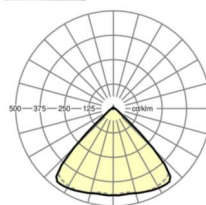

MECHANIEK

| | |
|-------------------|--|
| Kleur behuizing | verkeerswit RAL 9016 |
| Maten (LxBxH/DxH) | 1531mm x 55mm x 33mm |
| Gewicht (netto) | 2kg |
| Montagewijze | Montage draagrailsysteem, Lichtstructuur |

Maten

| | | |
|---|---------|---------|
| L | 1531 mm | Lengte |
| B | 55 mm | Breedte |
| H | 33 mm | Hoogte |

DEEP-LINK

<https://www.regiolux.de/nl/article/19415006030>

| | |
|------------|----------------|
| Referentie | LED 8000lm 840 |
| ηLB | 100 % |
| Φ ↓/↑ | 98 % / 2 % |
| UGR dw./l. | 21.0 / 21.5 |